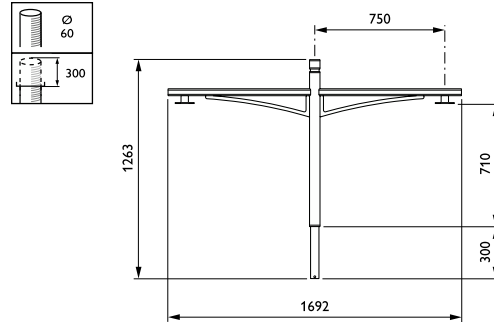

ClassicStreet brackets-JGB794
MBW

ClassicStreet brackets-JGB795
MBP-S 60P

ClassicStreet brackets-JGB795
MBP-T 60P

ClassicStreet brackets-JGB795
MBW

Rozměrové výkresy

Konzoly ClassicStreet

Detaily o výrobku

ClassicStreet_brackets-JGB795-DP05