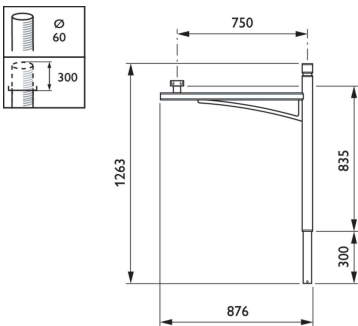

ClassicStreet brackets-JGB794
MBW

ClassicStreet brackets-JGB795
MBP-S 60P

ClassicStreet brackets-JGB795
MBP-T 60P

ClassicStreet brackets-JGB795
MBW

Rozměrové výkresy

Konzoly ClassicStreet

Detaily o výrobku

ClassicStreet_brackets-JGB795-DP05