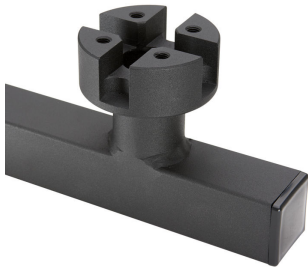

Vlastnosti

- K dispozici ve verzi pro závěsnou montáž a montáž na vrchol sloupu
- Specializované konzoly a sloupy ClassicStreet
- Kompatibilní se všemi standardními a pokročilými systémy veřejného osvětlení Signify
- Optimalizovaná optika zajišťuje vysoce efektivní a komfortní úroveň osvětlení

Konzoly ClassicStreet

Aplikace

- Městská centra
- Silnice a ulice
- Obytné čtvrti
- Parky a náměstí

Versions

ClassicStreet brackets-JGB794
MBP-S 60P

ClassicStreet brackets-JGB794
MBP-T 60P

ClassicStreet brackets-JGB794
MBP-T 76P

ClassicStreet brackets-JGB794
MBW

ClassicStreet brackets-JGB795
MBP-S 60P

ClassicStreet brackets-JGB795
MBP-T 60P

ClassicStreet brackets-JGB795
MBW

Rozměrové výkresy

Konzoly ClassicStreet

Detaily o výrobku

ClassicStreet_brackets-JGB795-DP05

ClassicStreet_brackets-JGB794-DP06

Tenon and cap versions

Suspended and post top versions

Certifikace a použití

Značka CE

Ano

Označení a balení

Order Code	Full Product Name	Kód produktové řady
21645100	JGB794 MBP-S 750 60 BK	JGB794
21646800	JGB794 MBP-T 750 60 BK	JGB794
21652900	JGB794 MBP-T 750 76 BK	JGB794
21647500	JGB794 MBW 750 BK	JGB794