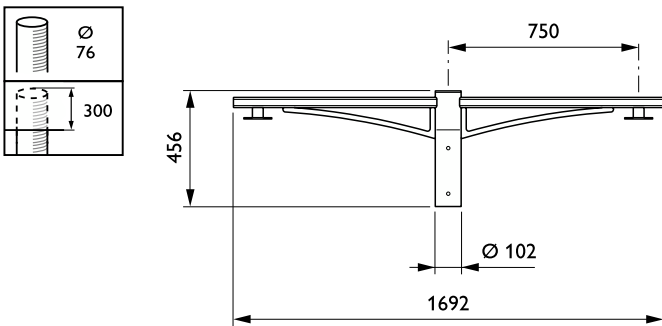

ClassicStreet brackets-JGB794
MBW

ClassicStreet brackets-JGB795
MBP-S 60P

ClassicStreet brackets-JGB795
MBP-T 60P

ClassicStreet brackets-JGB795
MBW

Rozměrové výkresy

Konzoly ClassicStreet

Detaily o výrobku

ClassicStreet_brackets-JGB795-DP05