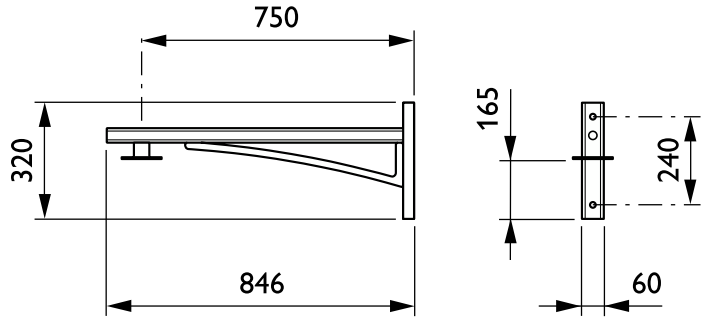

ClassicStreet brackets-JGB794
MBW

ClassicStreet brackets-JGB795
MBP-S 60P

ClassicStreet brackets-JGB795
MBP-T 60P

ClassicStreet brackets-JGB795
MBW

Rozměrové výkresy

Konzoly ClassicStreet

Detaily o výrobku

ClassicStreet_brackets-JGB795-DP05