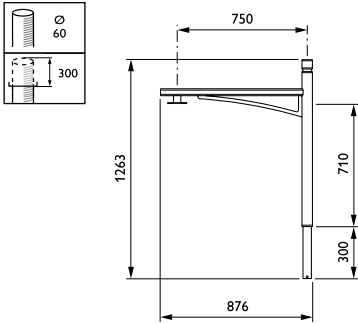

ClassicStreet brackets-JGB794
MBW

ClassicStreet brackets-JGB795
MBP-S 60P

ClassicStreet brackets-JGB795
MBP-T 60P

ClassicStreet brackets-JGB795
MBW

Rozměrové výkresy

Konzoly ClassicStreet

Detaily o výrobku

ClassicStreet_brackets-JGB795-DP05