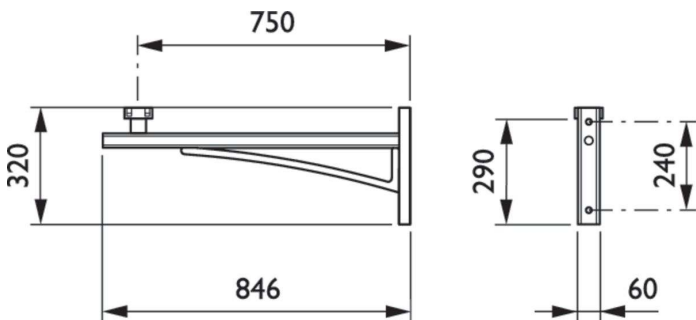

ClassicStreet brackets-JGB794
MBW

ClassicStreet brackets-JGB795
MBP-S 60P

ClassicStreet brackets-JGB795
MBP-T 60P

ClassicStreet brackets-JGB795
MBW

Rozměrové výkresy

Konzoly ClassicStreet

Detaily o výrobku

ClassicStreet_brackets-JGB795-DP05