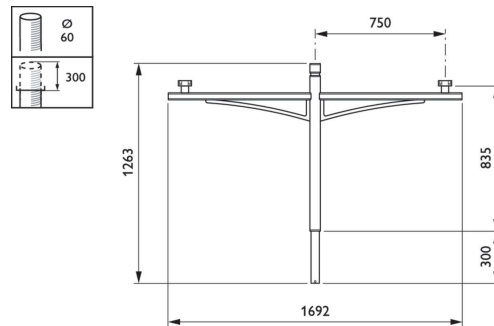

ClassicStreet brackets-JGB794
MBW

ClassicStreet brackets-JGB795
MBP-S 60P

ClassicStreet brackets-JGB795
MBP-T 60P

ClassicStreet brackets-JGB795
MBW

Rozměrové výkresy

Konzoly ClassicStreet

Detaily o výrobku

ClassicStreet_brackets-JGB795-DP05