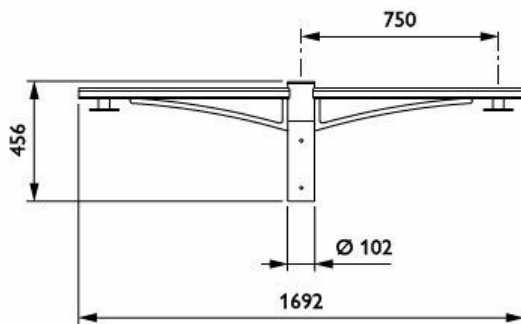

ClassicStreet brackets-
JGB795 MBP-T 60P

ClassicStreet brackets-
JGB795 MBW

Rozměrové výkresy

JGB794 MBP-S 750 60 BK

JGB794 MBP-T 750 60 BK

JGB794 MBP-T 750 76 BK

JGB794 MBW 750 BK

JGB795 MBP-S 750 60 BK