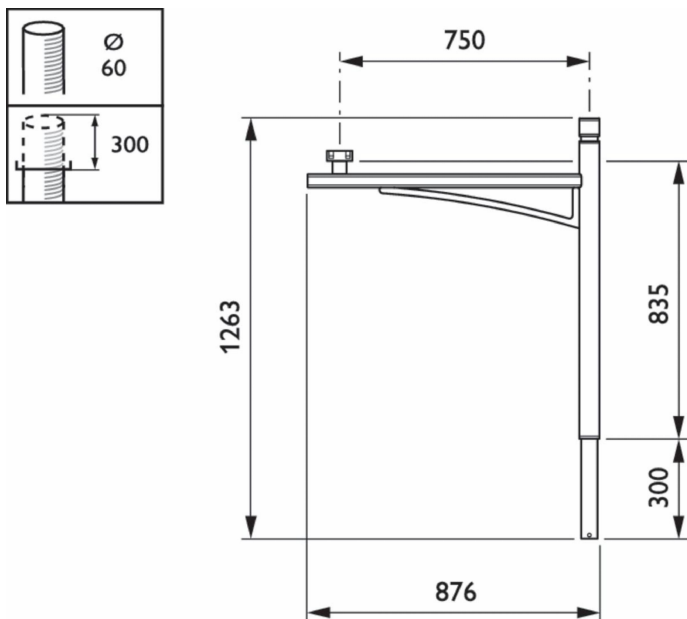

ClassicStreet brackets-
JGB795 MBP-T 60P

ClassicStreet brackets-
JGB795 MBW

Rozměrové výkresy

JGB794 MBP-S 750 60 BK

JGB794 MBP-T 750 60 BK

JGB794 MBP-T 750 76 BK

JGB794 MBW 750 BK

JGB795 MBP-S 750 60 BK