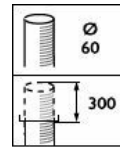

ClassicStreet brackets-
JGB795 MBP-T 60P

ClassicStreet brackets-
JGB795 MBW

Rozměrové výkresy

JGB794 MBP-S 750 60 BK

JGB794 MBP-T 750 60 BK

JGB794 MBP-T 750 76 BK

JGB794 MBW 750 BK

JGB795 MBP-S 750 60 BK