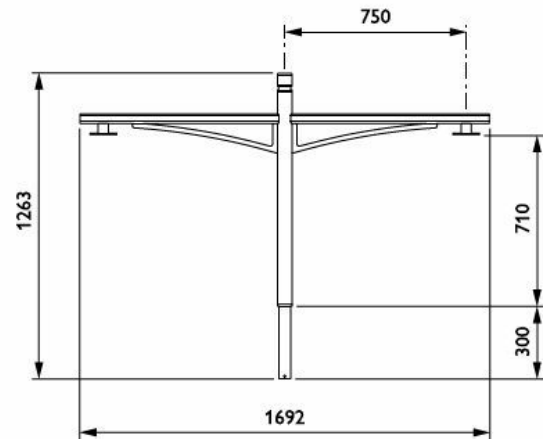

ClassicStreet brackets-
JGB795 MBP-T 60P

ClassicStreet brackets-
JGB795 MBW

Rozměrové výkresy

JGB794 MBP-S 750 60 BK

JGB794 MBP-T 750 60 BK

JGB794 MBP-T 750 76 BK

JGB794 MBW 750 BK

JGB795 MBP-S 750 60 BK