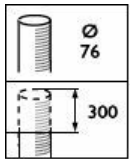

ClassicStreet brackets-
JGB795 MBP-T 60P

ClassicStreet brackets-
JGB795 MBW

Rozměrové výkresy

JGB794 MBP-S 750 60 BK

JGB794 MBP-T 750 60 BK

JGB794 MBP-T 750 76 BK

JGB794 MBW 750 BK

JGB795 MBP-S 750 60 BK