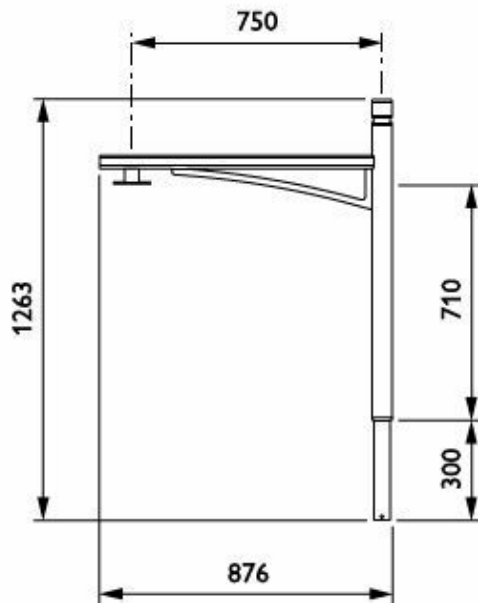

ClassicStreet brackets-
JGB795 MBP-T 60P

ClassicStreet brackets-
JGB795 MBW

Rozměrové výkresy

JGB794 MBP-S 750 60 BK

JGB794 MBP-T 750 60 BK

JGB794 MBP-T 750 76 BK

JGB794 MBW 750 BK

JGB795 MBP-S 750 60 BK