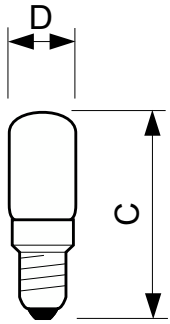

### Målskisse

Product	D (max)	C (max)
7 W E14 cap Clear Incandescent tubular bulb	17 mm	54 mm