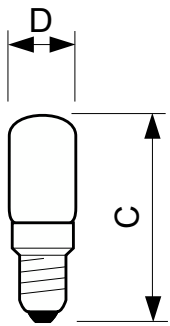

Termékleírás

Csőburás izzók

Csőburás fényforrás szimpla-, vagy duplaspirál izzószállal, "B", vagy "E" fejjel.
Átlátszó, belül maratott, vagy belül bevont burával

Előnyök

- Give brilliant and decorative lighting effects
- Ideal for creating a comfortable and relaxing ambience

Szolgáltatások

- A belső bevonat nem lehet töredezett, elhalványult, nem válhat karcossá és nem válhat le

Alkalmazás

- Általános megvilágítás: kapcsolótáblák, szekrények, zongorák és festmények megvilágítása
- Átlátszó változatok:
- ipari/professzionális megvilágítás: cégtáblák, liftek jelzésrendszerei, vásárok és ünnepi hangulatú megvilágítások
- Lámpák belül maratott lámpaburákkal:
- ideális a háztartási és ipari alkalmazások széles skálájához

Csőburás izzók

Versions

10 W E14 cap Incandescent tubular
bulb - RFT

Méretezett rajza

Product	D (max)	C (max)
7 W E14 cap Clear Incandescent tubular bulb	17 mm	54 mm