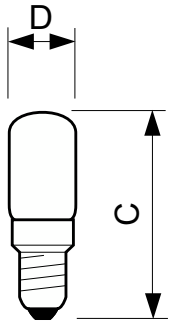

Versions

10 W E14 cap Incandescent tubular
bulb - RFT

Deco Tubular

Mittapiirros

Product	D (max)	C (max)
7 W E14 cap Clear Incandescent tubular bulb	17 mm	54 mm