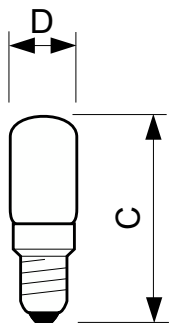

Vlastnosti

- Vnitřní pokrytí nepopraská, nevybledne a nemůže být poškrábáno nebo odřeno

Aplikace

- Číré žárovky - průmyslové/profesionální osvětlení: vývěsní tabule, výtahové systémy, slavnostní osvětlení
- Žárovky s matovou baňkou - ideální pro široké spektrum domácích i průmyslových použití

Versions

10 W E14 cap Incandescent tubular bulb - RFT

Trubkové Deco

Rozměrové výkresy

Product	D (max)	C (max)
7 W E14 cap Clear Incandescent tubular bulb	17 mm	54 mm