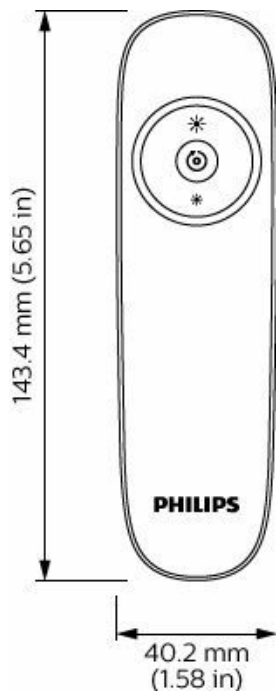

Applications

- Kontor
- Industriområde
- Utbildning
- Hälso- och sjukvård
- Butiker

Versions

IRT9015 Remote

IPAC_ZBS260i_0013-
Accessory photo

IRT9020 Transmitter IR
Point with wall holder

Måttskiss

IRT9020/00 Simple Transmitter IR Point

Produktinformation

IRT9010/00 Transmitter IR
Point - Front

IRT9020 front

IRT9020 wall holder

IRT9020 in wall holder

IRT9020 with wall holder