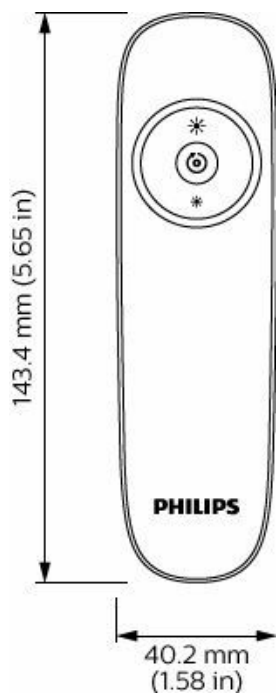

## Versions

IRT9015 Remote

IPAC\_ZBS260i\_0013-  
Accessory photo

IRT9020 Transmitter IR  
Point with wall holder

## Rozmerový obrázok

IRT9020/00 Simple Transmitter IR Point

## Podrobnosti o produkte

IRT9010/00 Transmitter IR  
Point - Front

IRT9020 front

IRT9020 wall holder

IRT9020 in wall holder

IRT9020 with wall holder