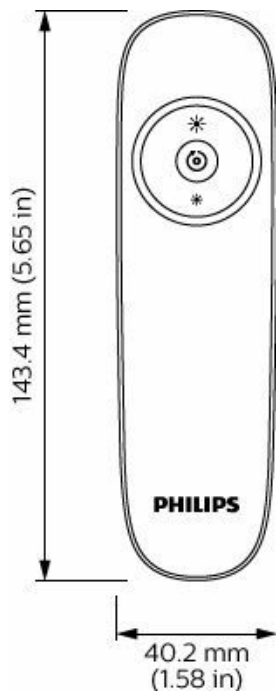

Applications

- Kantoor
- Industrie
- Onderwijs
- Gezondheidszorg
- Winkels

Versions

IRT9015 Remote

IPAC_ZBS260i_0013-
Accessory photo

IRT9020 Transmitter IR
Point with wall holder

Maatschets

IRT9020/00 Simple Transmitter IR Point

Productgegevens

IRT9010/00 Transmitter IR
Point - Front

IRT9020 front

IRT9020 wall holder

IRT9020 in wall holder

IRT9020 with wall holder