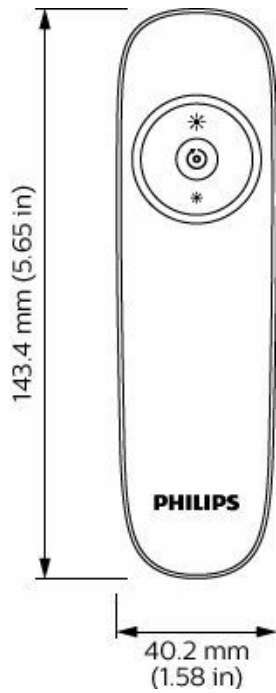

Applications

- Uffici
- Industria
- Istruzione
- Settore sanitario
- Vendita al dettaglio

Versions

IRT9015 Remote

IPAC_ZBS260i_0013-
Accessory photo

IRT9020 Transmitter IR
Point with wall holder

Disegno tecnico

IRT9020/00 Simple Transmitter IR Point

Dati del prodotto

IRT9010/00 Transmitter IR
Point - Front

IRT9020 front

IRT9020 wall holder

IRT9020 in wall holder

IRT9020 with wall holder