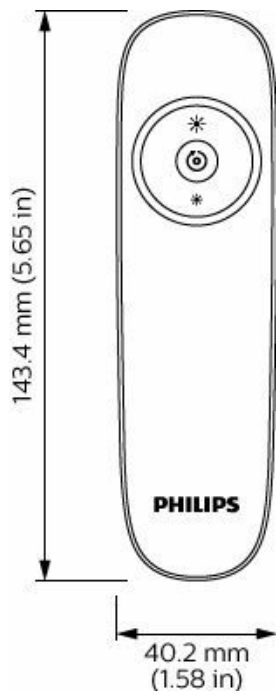

Applications

- Bureaux
- Sites industriels
- Établissements scolaires
- Établissements de santé
- Commerces

Versions

IRT9015 Remote

IPAC_ZBS260i_0013-
Accessory photo

IRT9020 Transmitter IR
Point with wall holder

Schéma dimensionnel

IRT9020/00 Simple Transmitter IR Point

Détails sur le produit

IRT9010/00 Transmitter IR
Point - Front

IRT9020 front

IRT9020 wall holder

IRT9020 in wall holder

IRT9020 with wall holder