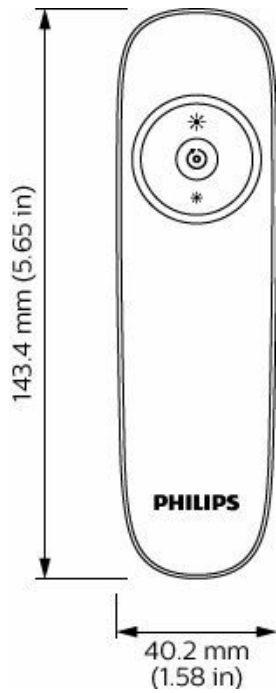

Applications

- Bureaux
- Sites industriels
- Établissements scolaires
- Etablissements de santé
- Commerces

Versions

IRT9015 Remote

IPAC_ZBS260i_0013-
Accessory photo

IRT9020 Transmitter IR
Point with wall holder

Schéma dimensionnel

IRT9020/00 Simple Transmitter IR Point

Détails sur le produit

IRT9010/00 Transmitter IR
Point - Front

IRT9020 front

IRT9020 wall holder

IRT9020 in wall holder

IRT9020 with wall holder