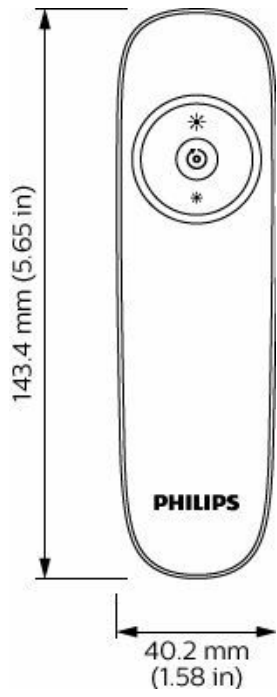

Versions

IRT9015 Remote

IRT9020 Transmitter IR Point with wall holder

Mittapiirros

IRT9020/00 Simple Transmitter IR Point

Tuotetiedot

IRT9020 front

IRT9020 wall holder