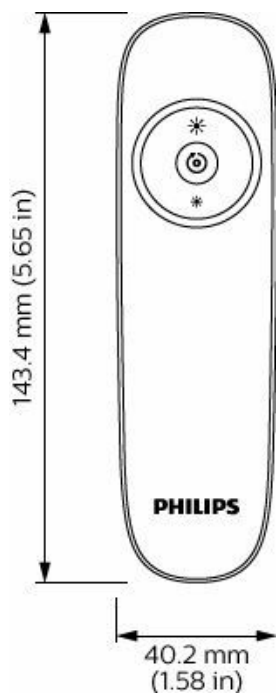

Applications

- Oficinas
- Industrial
- Educación
- Centros de salud
- Tiendas minoristas

Versions

IRT9015 Remote

IRT9020 Transmitter IR Point with wall holder

Plano de dimensiones

IRT9020/00 Simple Transmitter IR Point

Detalles del producto

IRT9020 front

IRT9020 wall holder

IRT9020 in wall holder

IRT9020 with wall holder