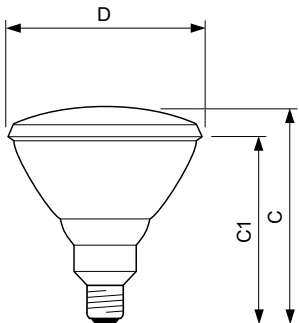

Версії

BR125 IR 150W E27 230-250V Red

LPPR IRPR38 0001

PAR38 IR E27 Red

BR125 IR 250W E27 230-250V Red

Розміри

Product	D	C (max)	C1 (max)
PAR38 IR 100W E27 230V CL 1CT/12	121 mm	136 mm	124 mm
PAR38 IR 175W E27 230V CL 1CT/12	121 mm	136 mm	124 mm
PAR38 IR 175W E27 230V Red 1CT/12	121 mm	136 mm	124 mm

Розміри

Product	D	C (max)
R125 IR 375W E27 230-250V CL 1CT/10	125 mm	183 mm

Загальна інформація

Розташування виводів	E27
Номинальний строк служби (у годинах)	5 000 година (-н)
Номинальний термін служби	5 000 година (-н)