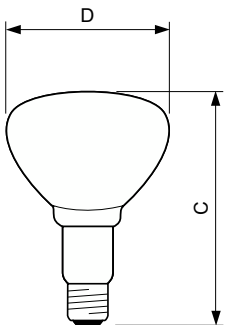

Версії

BR125 IR 150W E27 230-250V Red

LPPR IRPR38 0001

PAR38 IR E27 Red

BR125 IR 250W E27 230-250V Red

Розміри

Product	D	C (max)	C1 (max)
PAR38 IR 100W E27 230V CL 1CT/12	121 mm	136 mm	124 mm
PAR38 IR 175W E27 230V CL 1CT/12	121 mm	136 mm	124 mm
PAR38 IR 175W E27 230V Red 1CT/12	121 mm	136 mm	124 mm

Product	D	C (max)
BR125 IR 150W E27 230-250V Red 1CT/10	125 mm	173 mm
BR125 IR 250W E27 230-250V CL 1CT/10	125 mm	173 mm
BR125 IR 250W E27 230-250V Red 1CT/10	125 mm	173 mm

InfraRed Industrial Heat Incandescent

Розміри

Product	D	C (max)
R125 IR 375W E27 230-250V CL 1CT/10	125 mm	183 mm

Загальна інформація

Розташування виводів	E27
Номинальний строк служби (у годинах)	5 000 година (-н)
Номинальний термін служби	5 000 година (-н)