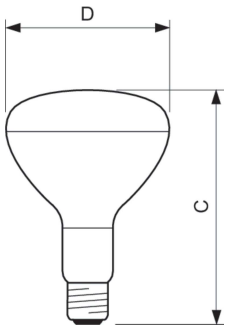

Infrarøde lamper, industribruk

Målskisse

Product	D	C (max)
R125 IR 375W E27 230-250V CL 1CT/10	125 mm	183 mm

Generell informasjon

Sokkelbase	E27
Anslått levetid (timer)	5 000 time(r)
Nominell levetid	5 000 time(r)

Kontroller og dimming

Kan dimmes	Ja

Mekanikk og innfatning

Lyspæremateriale	Hardt glass

Generell informasjon

Order Code	Full Product Name	Driftsposisjon
923211843801	BR125 IR 150W E27 230-250V Red 1CT/10	H45
923801244209	PAR38 IR 100W E27 230V CL 1CT/12	UNIVERSAL
923801345506	PAR38 IR 175W E27 240V CL 1CT/12	UNIVERSAL
923211943801	BR125 IR 150W E27 230-250V CL 1CT/10	UNIVERSAL
923212143801	BR125 IR 250W E27 230-250V CL 1CT/10	UNIVERSAL

Order Code	Full Product Name	Driftsposisjon
923223543807	R125 IR 375W E27 230-250V CL 1CT/10	UNIVERSAL
923801145506	PAR38 IR 100W E27 240V Red 1CT/12	H45
923801445507	PAR38 IR 175W E27 240V Red 1CT/12	H45
923212043801	BR125 IR 250W E27 230-250V Red 1CT/10	H45

Teknisk belysning

Order Code	Full Product Name	Fargebetegnelse
923211843801	BR125 IR 150W E27 230-250V Red 1CT/10	-
923801244209	PAR38 IR 100W E27 230V CL 1CT/12	C
923801345506	PAR38 IR 175W E27 240V CL 1CT/12	C
923211943801	BR125 IR 150W E27 230-250V CL 1CT/10	-
923212143801	BR125 IR 250W E27 230-250V CL 1CT/10	-

Order Code	Full Product Name	Fargebetegnelse
923223543807	R125 IR 375W E27 230-250V CL 1CT/10	-
923801145506	PAR38 IR 100W E27 240V Red 1CT/12	R
923801445507	PAR38 IR 175W E27 240V Red 1CT/12	R
923212043801	BR125 IR 250W E27 230-250V Red 1CT/10	-

Drift og elektronikk

Order Code	Full Product Name	Spenning (nom.)	Effektforbruk
923211843801	BR125 IR 150W E27 230-250V Red 1CT/10	230-250 V	150 W
923801244209	PAR38 IR 100W E27 230V CL 1CT/12	230 V	100 W
923801345506	PAR38 IR 175W E27 240V CL 1CT/12	240 V	175 W
923211943801	BR125 IR 150W E27 230-250V CL 1CT/10	230-250 V	150 W

Order Code	Full Product Name	Spenning (nom.)	Effektforbruk
923212143801	BR125 IR 250W E27 230-250V CL 1CT/10	230-250 V	250 W
923223543807	R125 IR 375W E27 230-250V CL 1CT/10	230-250 V	375 W
923801145506	PAR38 IR 100W E27 240V Red 1CT/12	240 V	100 W
923801445507	PAR38 IR 175W E27 240V Red 1CT/12	240 V	175 W