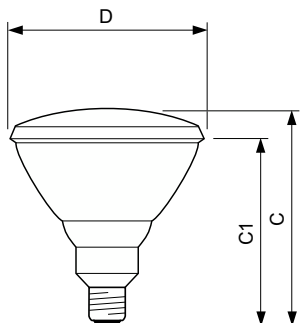

Versions

BR125 IR 150W E27 230-250V Red

PAR38 IR E27 Red

BR125 IR 250W E27 230-250V Red

Målskisse

Product	D	C (max)	C1 (max)
PAR38 IR 100W E27 230V CL 1CT/12	121 mm	136 mm	124 mm
PAR38 IR 100W E27 240V Red 1CT/12	121 mm	136 mm	124 mm
PAR38 IR 175W E27 240V CL 1CT/12	121 mm	136 mm	124 mm
PAR38 IR 175W E27 240V Red 1CT/12	121 mm	136 mm	124 mm

Product	D	C (max)
BR125 IR 150W E27 230-250V CL 1CT/10	125 mm	173 mm
BR125 IR 150W E27 230-250V Red 1CT/10	125 mm	173 mm
BR125 IR 250W E27 230-250V CL 1CT/10	125 mm	173 mm
BR125 IR 250W E27 230-250V Red 1CT/10	125 mm	173 mm