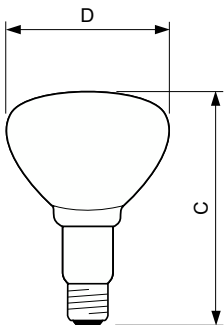

Versions

BR125 IR 150W E27 230-250V Red

LPPR IRPR38 0001

BR125 IR 250W E27 230-250V Red

Plano de dimensiones

Product	D	C (max)	C1 (max)
PAR38 IR 100W E27 230V Red 1CT/12	121 mm	136 mm	124 mm
PAR38 IR 100W E27 240V CL 1CT/12	121 mm	136 mm	124 mm
PAR38 IR 100W E27 240V Red 1CT/12	121 mm	136 mm	124 mm
PAR38 IR 175W E27 230V CL 1CT/12	121 mm	136 mm	124 mm
PAR38 IR 175W E27 230V Red 1CT/12	121 mm	136 mm	124 mm
PAR38 IR 175W E27 240V CL 1CT/12	121 mm	136 mm	124 mm
PAR38 IR 175W E27 240V Red 1CT/12	121 mm	136 mm	124 mm

Product	D	C (max)
BR125 IR 150W E27 230-250V CL 1CT/10	125 mm	173 mm
BR125 IR 250W E27 230-250V CL 1CT/10	125 mm	173 mm
BR125 IR 250W E27 230-250V Red 1CT/10	125 mm	173 mm
E27 cap Incandescent lamp	125 mm	173 mm

Plano de dimensiones

Product	D	C (max)
R125 IR 375W E27 230-250V CL 1CT/10	125 mm	183 mm

Información general

Base del casquillo	E27
Vida útil nominal (horas)	5.000 hora(s)
Vida útil nominal	5.000 hora(s)