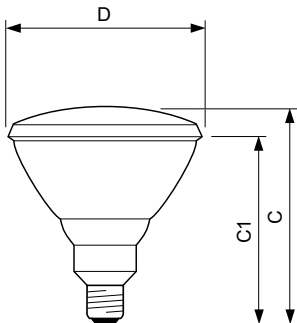

Versions

BR125 IR 150W E27 230-250V Red

LPPR IRPR38 0001

BR125 IR 250W E27 230-250V Red

Plano de dimensiones

Product	D	C (max)	C1 (max)
PAR38 IR 100W E27 230V Red 1CT/12	121 mm	136 mm	124 mm
PAR38 IR 100W E27 240V CL 1CT/12	121 mm	136 mm	124 mm
PAR38 IR 100W E27 240V Red 1CT/12	121 mm	136 mm	124 mm
PAR38 IR 175W E27 230V CL 1CT/12	121 mm	136 mm	124 mm
PAR38 IR 175W E27 230V Red 1CT/12	121 mm	136 mm	124 mm
PAR38 IR 175W E27 240V CL 1CT/12	121 mm	136 mm	124 mm
PAR38 IR 175W E27 240V Red 1CT/12	121 mm	136 mm	124 mm

Product	D	C (max)
BR125 IR 150W E27 230-250V CL 1CT/10	125 mm	173 mm
BR125 IR 250W E27 230-250V CL 1CT/10	125 mm	173 mm
BR125 IR 250W E27 230-250V Red 1CT/10	125 mm	173 mm
E27 cap Incandescent lamp	125 mm	173 mm

Plano de dimensiones

Product	D	C (max)
R125 IR 375W E27 230-250V CL 1CT/10	125 mm	183 mm

Información general

Base del casquillo	E27
Vida útil nominal (horas)	5.000 hora(s)
Vida útil nominal	5.000 hora(s)