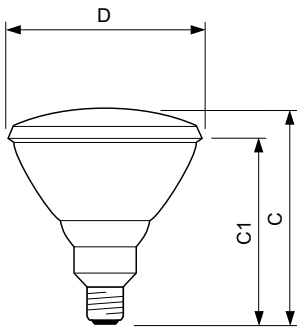

Versions

BR125 IR 150W E27 230-250V Red

LPPR IRPR38 0001

LPPR IRSG E27 R125 Clear

PAR38 IR E27 Red

BR125 IR 250W E27 230-250V Red

Dimensional drawing

Product	D	C (max)	C1 (max)
PAR38 IR 175W E27 230V CL 1CT/12	121 mm	136 mm	124 mm
PAR38 IR 175W E27 230V Red 1CT/12	121 mm	136 mm	124 mm

Infrared Lamps Industrial Use

Dimensional drawing

Product	D	C (max)
BR125 IR 150W E27 230-250V Red 1CT/10	125 mm	173 mm
BR125 IR 250W E27 230-250V CL 1CT/10	125 mm	173 mm
BR125 IR 250W E27 230-250V Red 1CT/10	125 mm	173 mm