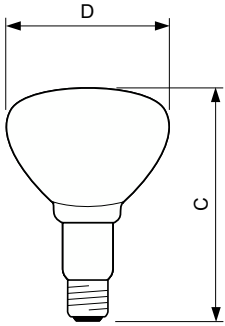

Versions

BR125 IR 150W E27 230-250V Red

LPPR IRPR38 0001

LPPR IRSG E27 R125 Clear

PAR38 IR E27 Red

BR125 IR 250W E27 230-250V Red

Dimensional drawing

Product	D	C (max)	C1 (max)
PAR38 IR 175W E27 230V CL 1CT/12	121 mm	136 mm	124 mm
PAR38 IR 175W E27 230V Red 1CT/12	121 mm	136 mm	124 mm

Infrared Lamps Industrial Use

Dimensional drawing

Product	D	C (max)
BR125 IR 150W E27 230-250V Red 1CT/10	125 mm	173 mm
BR125 IR 250W E27 230-250V CL 1CT/10	125 mm	173 mm
BR125 IR 250W E27 230-250V Red 1CT/10	125 mm	173 mm

Product	D	C (max)
R125 IR 375W E27 230-250V CL 1CT/10	125 mm	183 mm

General Information

Cap base	E27
Rated Lifetime (Hours)	5,000 h
Nominal lifetime	5,000 h

Controls and Dimming

Dimmable	Yes
----------	-----