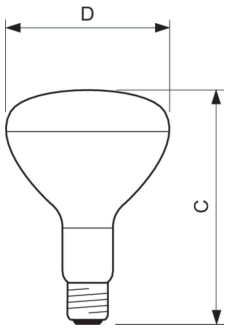

Versions

BR125 IR 150W E27 230-250V Red

LPPR IRPR38 0001

LPPR IRSG E27 R125 Clear

PAR38 IR E27 Red

BR125 IR 250W E27 230-250V Red

Dimensional drawing

Product	D	C (max)	C1 (max)
PAR38 IR 175W E27 230V CL 1CT/12	121 mm	136 mm	124 mm
PAR38 IR 175W E27 230V Red 1CT/12	121 mm	136 mm	124 mm

Infrared Lamps Industrial Use

Dimensional drawing

Product	D	C (max)
BR125 IR 150W E27 230-250V Red 1CT/10	125 mm	173 mm
BR125 IR 250W E27 230-250V CL 1CT/10	125 mm	173 mm
BR125 IR 250W E27 230-250V Red 1CT/10	125 mm	173 mm