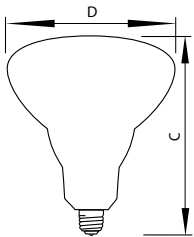

### Dimensional drawing

Product	D	C (max)
125W BR40 Medium Base Heat Lamp	125 mm	174.6 mm
250BR40 IR/1 120V 4/1	125 mm	174.6 mm

## Dimensional drawing

Product	D	C (max)	C1 (max)
125PAR38/HEAT/CL 120V 12/1	121 mm	135 mm	123 mm
175PAR38/HEAT/CL 120V 12/1	121 mm	135 mm	123 mm
PAR38 IR 100W E27 230V CL 1CT/12	121 mm	136 mm	124 mm
PAR38 IR 100W E27 230V Red 1CT/12	121 mm	136 mm	124 mm
PAR38 IR 100W E27 240V CL 1CT/12	121 mm	136 mm	124 mm
PAR38 IR 100W E27 240V Red 1CT/12	121 mm	136 mm	124 mm
PAR38 IR 175W E27 230V CL 1CT/12	121 mm	136 mm	124 mm
PAR38 IR 175W E27 230V Red 1CT/12	121 mm	136 mm	124 mm
PAR38 IR 175W E27 240V CL 1CT/12	121 mm	136 mm	124 mm
PAR38 IR 175W E27 240V Red 1CT/12	121 mm	136 mm	124 mm
Par38 115-125V E26 1CT/12	121 mm	135 mm	123 mm