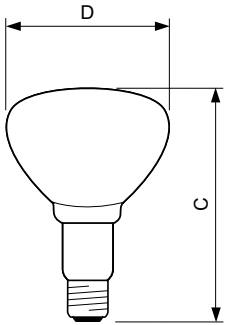

### Versions

BR125 IR 150W E27 230-250V Red

LPPR I-BR BR40 FL CL

LPPR IRSG E27 R125 Clear

LED lamp - RFT

BR125 IR 250W E27 230-250V Red

### Dimensional drawing

Product	D	C (max)
125W BR40 Medium Base Heat Lamp	125 mm	174.6 mm
250BR40 IR/1 120V 4/1	125 mm	174.6 mm

## Dimensional drawing

Product	D	C (max)	C1 (max)
125PAR38/HEAT/CL 120V 12/1	121 mm	135 mm	123 mm
175PAR38/HEAT/CL 120V 12/1	121 mm	135 mm	123 mm
PAR38 IR 100W E27 230V CL 1CT/12	121 mm	136 mm	124 mm
PAR38 IR 100W E27 230V Red 1CT/12	121 mm	136 mm	124 mm
PAR38 IR 100W E27 240V CL 1CT/12	121 mm	136 mm	124 mm
PAR38 IR 100W E27 240V Red 1CT/12	121 mm	136 mm	124 mm
PAR38 IR 175W E27 230V CL 1CT/12	121 mm	136 mm	124 mm
PAR38 IR 175W E27 230V Red 1CT/12	121 mm	136 mm	124 mm
PAR38 IR 175W E27 240V CL 1CT/12	121 mm	136 mm	124 mm
PAR38 IR 175W E27 240V Red 1CT/12	121 mm	136 mm	124 mm
Par38 115-125V E26 1CT/12	121 mm	135 mm	123 mm