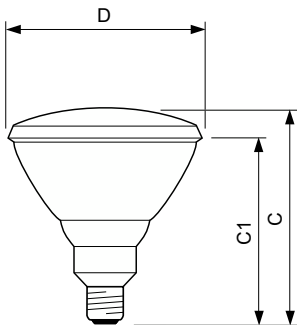

Versions

BR125 IR 150W E27 230-250V Red

LPPR I-BR BR40 FL CL

LED lamp - RFT

BR125 IR 250W E27 230-250V Red

Dimensional drawing

Product	D	C (max)
125W BR40 Medium Base Heat Lamp	125 mm	174.6 mm
250BR40 IR/1 120V 4/1	125 mm	174.6 mm

Product	D	C (max)	C1 (max)
125PAR38/HEAT/CL 120V 12/1	121 mm	135 mm	123 mm
175PAR38/HEAT/CL 120V 12/1	121 mm	135 mm	123 mm
PAR38 IR 100W E27 230V CL 1CT/12	121 mm	136 mm	124 mm
PAR38 IR 100W E27 230V Red 1CT/12	121 mm	136 mm	124 mm
PAR38 IR 100W E27 240V CL 1CT/12	121 mm	136 mm	124 mm
PAR38 IR 100W E27 240V Red 1CT/12	121 mm	136 mm	124 mm
PAR38 IR 175W E27 230V CL 1CT/12	121 mm	136 mm	124 mm
PAR38 IR 175W E27 230V Red 1CT/12	121 mm	136 mm	124 mm
PAR38 IR 175W E27 240V CL 1CT/12	121 mm	136 mm	124 mm
PAR38 IR 175W E27 240V Red 1CT/12	121 mm	136 mm	124 mm
Par38 115-125V E26 1CT/12	121 mm	135 mm	123 mm

Infrared Lamps Industrial Use

Dimensional drawing

Product	D	C (max)
BR125 IR 150W E27 230-250V CL 1CT/10	125 mm	173 mm
BR125 IR 250W E27 230-250V CL 1CT/10	125 mm	173 mm
BR125 IR 250W E27 230-250V Red 1CT/10	125 mm	173 mm
E27 cap Incandescent lamp	125 mm	173 mm