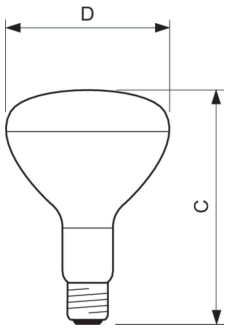

Infrared Lamps Industrial Use

Dimensional drawing

Product	D	C (max)
BR125 IR 150W E27 230-250V CL 1CT/10	125 mm	173 mm
BR125 IR 250W E27 230-250V CL 1CT/10	125 mm	173 mm
BR125 IR 250W E27 230-250V Red 1CT/10	125 mm	173 mm
E27 cap Incandescent lamp	125 mm	173 mm

Product	D	C (max)
R125 IR 275W E27 240V 1CT/6	126.5 mm	179 mm
R125 IR 300W E27 230-250V CL 1CT/10	125 mm	179 mm
R125 IR 375W E27 230-250V CL 1CT/10	125 mm	183 mm

General Information

Nominal lifetime	5,000 hour(s)

General Information

Order Code	Full Product Name	Cap-Base	Rated Lifetime (Hours)	Operating Position
923211843801	E27 cap Incandescent lamp	E27	5,000 hour(s)	H45
925255136308	250BR40 IR/1 120V 4/1	E26	5,000 hour(s)	UNIVERSAL
923800936301	125PAR38/HEAT/CL 120V 12/1	E26/50X39	5,000 hour(s)	UNIVERSAL
923801244209	PAR38 IR 100W E27 230V CL 1CT/12	E27	5,000 hour(s)	UNIVERSAL
923801245506	PAR38 IR 100W E27 240V CL 1CT/12	E27	5,000 hour(s)	UNIVERSAL
923801344209	PAR38 IR 175W E27 230V CL 1CT/12	E27	5,000 hour(s)	UNIVERSAL
923801345506	PAR38 IR 175W E27 240V CL 1CT/12	E27	5,000 hour(s)	UNIVERSAL
923813534608	175PAR38/HEAT/CL 120V 12/1	E26/50X39	5,000 hour(s)	UNIVERSAL
923813534612	Par38 115-125V E26 1CT/12	E26/50X39	5,000 hour(s)	UNIVERSAL
923203345503	R125 IR 275W E27 240V 1CT/6	E27	5,000 hour(s)	-

Order Code	Full Product Name	Cap-Base	Rated Lifetime (Hours)	Operating Position
923211943801	BR125 IR 150W E27 230-250V CL 1CT/10	E27	5,000 hour(s)	UNIVERSAL
923212143801	BR125 IR 250W E27 230-250V CL 1CT/10	E27	5,000 hour(s)	UNIVERSAL
923223043807	R125 IR 300W E27 230-250V CL 1CT/10	E27	5,000 hour(s)	UNIVERSAL
923223543807	R125 IR 375W E27 230-250V CL 1CT/10	E27	5,000 hour(s)	UNIVERSAL
925254936311	125W BR40 Medium Base Heat Lamp	E26	-	-
923801144209	PAR38 IR 100W E27 230V Red 1CT/12	E27	5,000 hour(s)	H45
923801145506	PAR38 IR 100W E27 240V Red 1CT/12	E27	5,000 hour(s)	H45
923801444210	PAR38 IR 175W E27 230V Red 1CT/12	E27	5,000 hour(s)	H45
923801445507	PAR38 IR 175W E27 240V Red 1CT/12	E27	5,000 hour(s)	H45