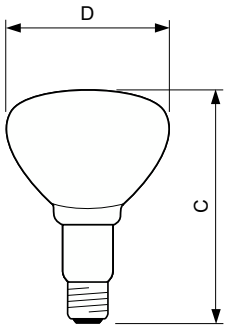

Versions

BR125 IR 150W E27 230-250V Red

LPPR I-BR BR40 FL CL

LED lamp - RFT

BR125 IR 250W E27 230-250V Red

Dimensional drawing

Product	D	C (max)
125W BR40 Medium Base Heat Lamp	125 mm	174.6 mm
250BR40 IR/1 120V 4/1	125 mm	174.6 mm

Product	D	C (max)	C1 (max)
125PAR38/HEAT/CL 120V 12/1	121 mm	135 mm	123 mm
175PAR38/HEAT/CL 120V 12/1	121 mm	135 mm	123 mm
PAR38 IR 100W E27 230V CL 1CT/12	121 mm	136 mm	124 mm
PAR38 IR 100W E27 230V Red 1CT/12	121 mm	136 mm	124 mm
PAR38 IR 100W E27 240V CL 1CT/12	121 mm	136 mm	124 mm
PAR38 IR 100W E27 240V Red 1CT/12	121 mm	136 mm	124 mm
PAR38 IR 175W E27 230V CL 1CT/12	121 mm	136 mm	124 mm
PAR38 IR 175W E27 230V Red 1CT/12	121 mm	136 mm	124 mm
PAR38 IR 175W E27 240V CL 1CT/12	121 mm	136 mm	124 mm
PAR38 IR 175W E27 240V Red 1CT/12	121 mm	136 mm	124 mm
Par38 115-125V E26 1CT/12	121 mm	135 mm	123 mm

Infrared Lamps Industrial Use

Dimensional drawing

Product	D	C (max)
BR125 IR 150W E27 230-250V CL 1CT/10	125 mm	173 mm
BR125 IR 250W E27 230-250V CL 1CT/10	125 mm	173 mm
BR125 IR 250W E27 230-250V Red 1CT/10	125 mm	173 mm
E27 cap Incandescent lamp	125 mm	173 mm

Product	D	C (max)
R125 IR 275W E27 240V 1CT/6	126.5 mm	179 mm
R125 IR 300W E27 230-250V CL 1CT/10	125 mm	179 mm
R125 IR 375W E27 230-250V CL 1CT/10	125 mm	183 mm

General Information

Nominal lifetime	5,000 hour(s)
------------------	---------------