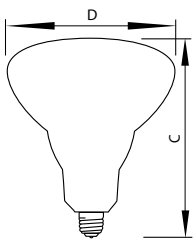

Versions

BR125 IR 150W E27 230-250V Red

LPPR I-BR BR40 FL CL

LED lamp - RFT

BR125 IR 250W E27 230-250V Red

Dimensional drawing

Product	D	C (max)
125W BR40 Medium Base Heat Lamp	125 mm	174.6 mm
250BR40 IR/1 120V 4/1	125 mm	174.6 mm

Product	D	C (max)	C1 (max)
125PAR38/HEAT/CL 120V 12/1	121 mm	135 mm	123 mm
175PAR38/HEAT/CL 120V 12/1	121 mm	135 mm	123 mm
PAR38 IR 100W E27 230V CL 1CT/12	121 mm	136 mm	124 mm
PAR38 IR 100W E27 230V Red 1CT/12	121 mm	136 mm	124 mm
PAR38 IR 100W E27 240V CL 1CT/12	121 mm	136 mm	124 mm
PAR38 IR 100W E27 240V Red 1CT/12	121 mm	136 mm	124 mm
PAR38 IR 175W E27 230V CL 1CT/12	121 mm	136 mm	124 mm
PAR38 IR 175W E27 230V Red 1CT/12	121 mm	136 mm	124 mm
PAR38 IR 175W E27 240V CL 1CT/12	121 mm	136 mm	124 mm
PAR38 IR 175W E27 240V Red 1CT/12	121 mm	136 mm	124 mm
Par38 115-125V E26 1CT/12	121 mm	135 mm	123 mm

Infrared Lamps Industrial Use

Dimensional drawing

Product	D	C (max)
BR125 IR 150W E27 230-250V CL 1CT/10	125 mm	173 mm
BR125 IR 250W E27 230-250V CL 1CT/10	125 mm	173 mm
BR125 IR 250W E27 230-250V Red 1CT/10	125 mm	173 mm
E27 cap Incandescent lamp	125 mm	173 mm

Product	D	C (max)
R125 IR 275W E27 240V 1CT/6	126.5 mm	179 mm
R125 IR 300W E27 230-250V CL 1CT/10	125 mm	179 mm
R125 IR 375W E27 230-250V CL 1CT/10	125 mm	183 mm

General Information

Nominal lifetime	5,000 hour(s)
------------------	---------------