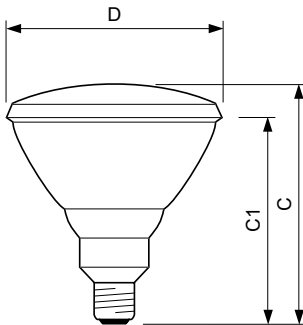

Версії

LPPR IRINPHI E27 PAR38

Розміри

Product	D	C (max)	C1 (max)
PAR38 IR 150W E27 230V Red 1CT/12	121 mm	136 mm	124 mm