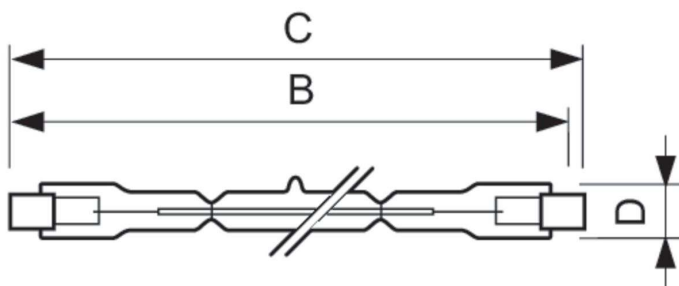

Descripción del producto

Plusline pequeña

Lámpara lineal de tensión de red que produce luz halógena blanca

Beneficios

- Luz halógena brillante
- Larga duración

Características

- Lámpara de cuarzo tubular transparente
- El filamento reforzado brinda máxima seguridad y resistencia a descargas, lo que da como resultado una vida útil más prolongada
- Dos fusibles de prevención de arco para mayor seguridad
- Excelente reproducción de color
- Producción de luz constante durante la vida útil

Aplicaciones

- Utilizada típicamente en aplicaciones de iluminación de negocios
- Interior: hogares, oficinas, negocios y museos
- Exterior: carteleras, estacionamientos, iluminación de seguridad y sitios de construcción

Plusline pequeña

Versions

8711500498311 - RFT

Plano de dimensiones

Product	D (max)	B (max)	B	B (min)	C (max)
500 W R7s cap 220-240 V Warm white Halogen linear lamp	12 mm	115,8 mm	114,2 mm	112,6 mm	117,6 mm