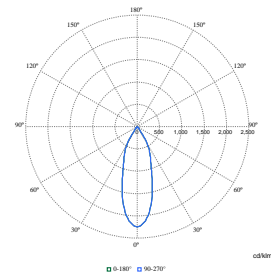

Polar Normal (separate) - GD601BI - 910505102208