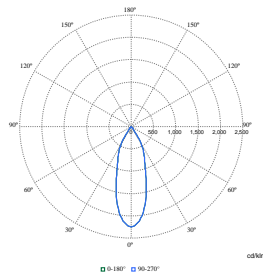

Polar Wide Diagrams

Polar Normal (separate) - GD601BI - 910505102192

Polar Normal (separate) - GD601BI - 910505102195

Polar Normal (separate) - GD601BI - 910505102198

Polar Normal (separate) - GD601BI - 910505102205