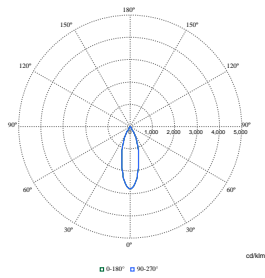

Polar Wide Diagrams

Polar Normal (separate) - GD601BI - 910505102192

Polar Normal (separate) - GD601BI - 910505102195

Polar Normal (separate) - GD601BI - 910505102198

Polar Normal (separate) - GD601BI - 910505102205