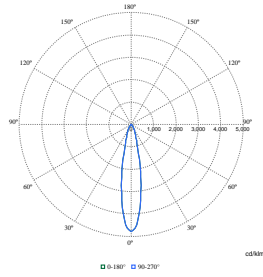

Polar Wide Diagrams

Polar Normal (separate) - GD601BI - 910505102201

Polar Normal (separate) - GD601BI - 910505102193

Polar Normal (separate) - GD601BI - 910505102202

Polar Normal (separate) - GD601BI - 910505102197