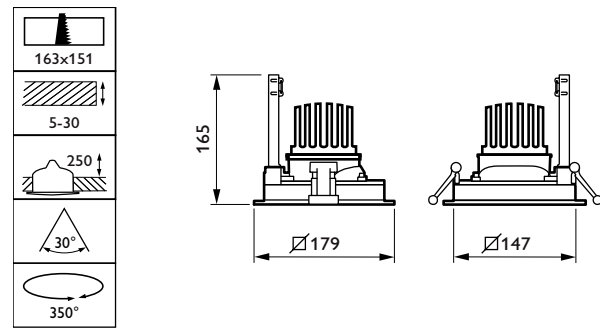

Desenho dimensional

Detalhes do produto

StoreFlux gen3 PerfectAccent-
GD622B_BK_SPP2-DPP

StoreFlux gen3 PerfectAccent-
GD623B_BK_SPP2-DPP