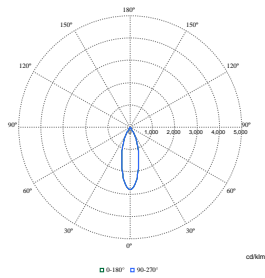

Polar Normal (separate) - GD601BI - 910505102207