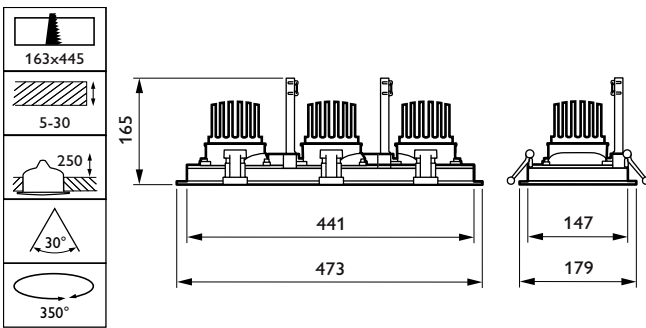

Desenho dimensional

Detalhes do produto

StoreFlux gen3 PerfectAccent-
GD622B_BK_SPP2-DPP

StoreFlux gen3 PerfectAccent-
GD623B_BK_SPP2-DPP