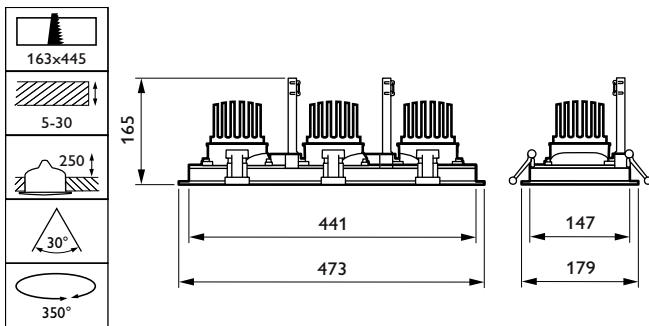

Disegno tecnico

Dati del prodotto

StoreFlux gen3 PerfectAccent-
GD622B_BK_SPP2-DPP

StoreFlux gen3 PerfectAccent-
GD623B_BK_SPP2-DPP