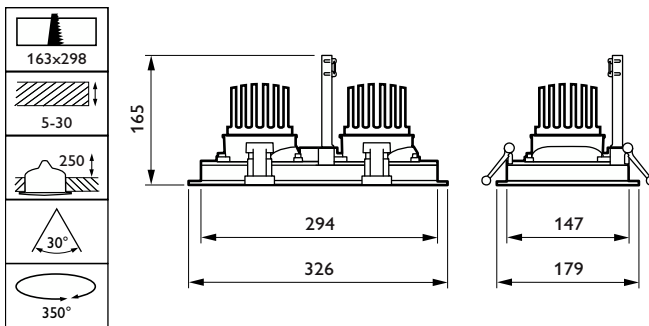

Disegno tecnico

Dati del prodotto

StoreFlux gen3 PerfectAccent-
GD622B_BK_SPP2-DPP

StoreFlux gen3 PerfectAccent-
GD623B_BK_SPP2-DPP