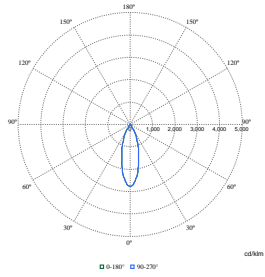

Polar Wide Diagrams

Polar Normal (separate) - GD601BI - 910505102201

Polar Normal (separate) - GD601BI - 910505102193

Polar Normal (separate) - GD601BI - 910505102202

Polar Wide Diagrams

Polar Normal (separate) - GD601BI - 910505102197