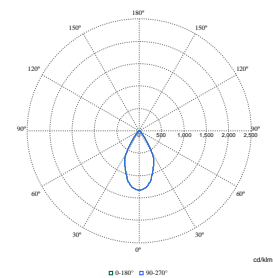

Polar Wide Diagrams

Polar Normal (separate) - GD601BI - 910505102201

Polar Normal (separate) - GD601BI - 910505102193

Polar Normal (separate) - GD601BI - 910505102202

Polar Wide Diagrams

Polar Normal (separate) - GD601BI - 910505102197