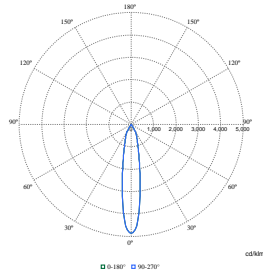

Polar Wide Diagrams

Polar Normal (separate) - GD601BI - 910505102201

Polar Normal (separate) - GD601BI - 910505102193

Polar Normal (separate) - GD601BI - 910505102202

Polar Wide Diagrams

Polar Normal (separate) - GD601BI - 910505102197