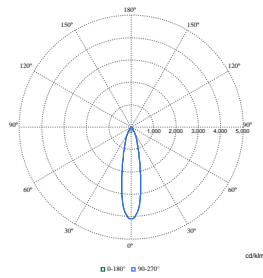

Polar Normal (separate) - GD601BI - 910505102204