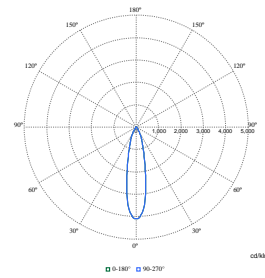

Polar Normal (separate) - GD601BI - 910505102199