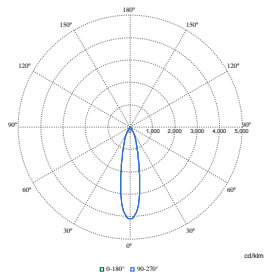

Polar Normal (separate) - GD601BI - 910505102203