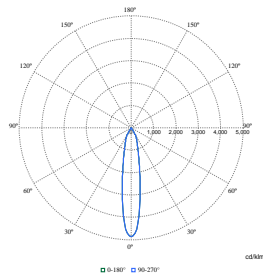

Polar Normal (separate) - GD601BI - 910505102195