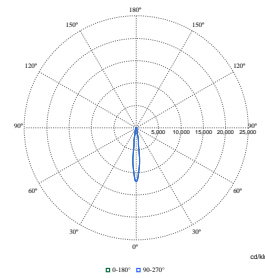

Polar Normal (separate) - GD601BI - 910505102198