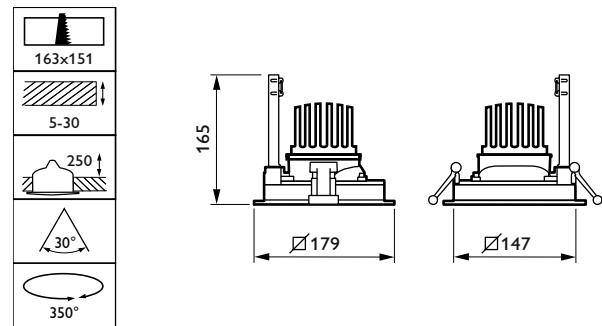

Disegno tecnico

Dati del prodotto

StoreFlux gen3 PerfectAccent-
GD622B_BK_SPP2-DPP

StoreFlux gen3 PerfectAccent-
GD623B_BK_SPP2-DPP