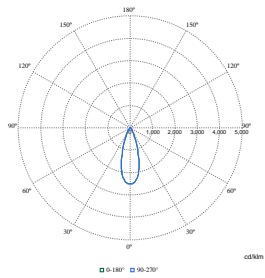

Polar Normal (separate) - GD601BI - 910505102192