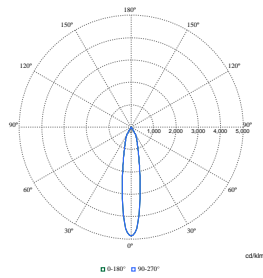

Polar Wide Diagrams

Polar Normal (separate) - GD601BI - 910505102201

Polar Normal (separate) - GD601BI - 910505102193

Polar Normal (separate) - GD601BI - 910505102202

Polar Normal (separate) - GD601BI - 910505102197