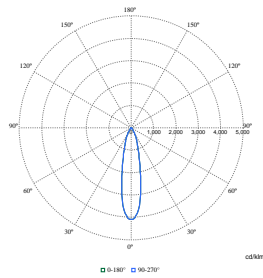

Polar Normal (separate) - GD601BI - 910505102204