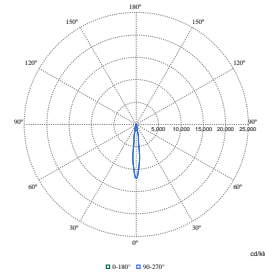

Polar Wide Diagrams

Polar Normal (separate) - GD601BI -
910505102192

Polar Normal (separate) - GD601BI -
910505102195

Polar Normal (separate) - GD601BI -
910505102198