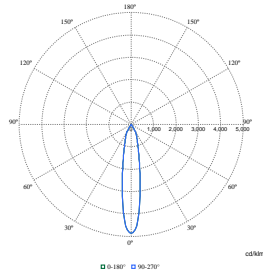

Polar Normal (separate) - GD601BI -
910505102195