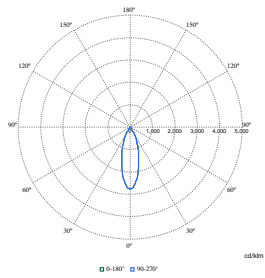

Polar Wide Diagrams

Polar Normal (separate) - GD601BI - 910505102201

Polar Normal (separate) - GD601BI - 910505102193

Polar Normal (separate) - GD601BI - 910505102202

Polar Normal (separate) - GD601BI - 910505102197