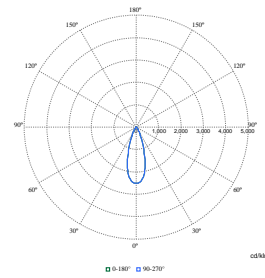

Polar Normal (separate) - GD601BI - 910505102194