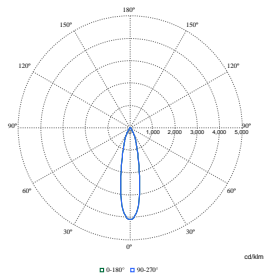

Polar Normal (separate) - GD601BI - 910505102203