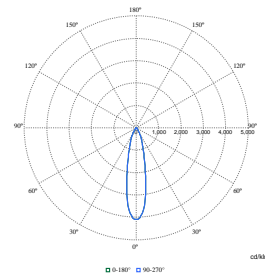

Polar Normal (separate) - GD601BI - 910505102199