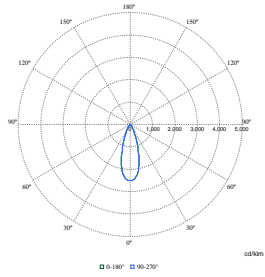

Polar Wide Diagrams

Polar Normal (separate) - GD601BI - 910505102201

Polar Normal (separate) - GD601BI - 910505102193

Polar Normal (separate) - GD601BI - 910505102202

Polar Normal (separate) - GD601BI - 910505102197

Polar Wide Diagrams

Polar Normal (separate) - GD601BI -
910505102192

Polar Normal (separate) - GD601BI -
910505102195

Polar Normal (separate) - GD601BI -
910505102198