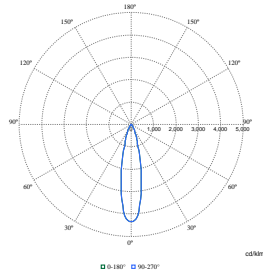

Polar Normal (separate) - GD350BI - 910505102773