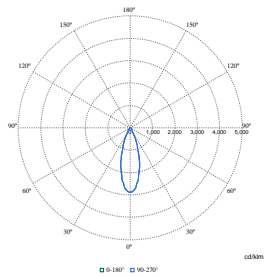

Polar Normal (separate) - GD350BI - 910505102777