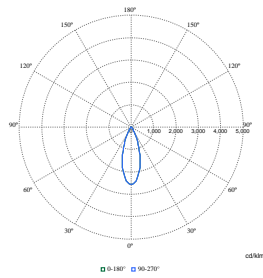

GreenSpace Accent Gridlight gen2

Polar Wide Diagrams

Polar Normal (separate) - GD350BI - 910505102779

Polar Normal (separate) - GD350BI - 910505102773

Polar Normal (separate) - GD350BI - 910505102771

Polar Normal (separate) - GD350BI - 910505102770