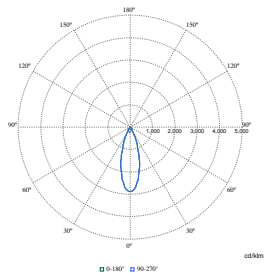

GreenSpace Accent Gridlight gen2

Polar Wide Diagrams

Polar Normal (separate) - GD350BI - 910505102779

Polar Normal (separate) - GD350BI - 910505102773

Polar Normal (separate) - GD350BI - 910505102771

Polar Normal (separate) - GD350BI - 910505102770