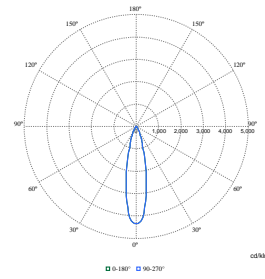

GreenSpace Accent Gridlight gen2

Polar Wide Diagrams

**Polar Normal (separate) - GD350BI -
910505102772**

**Polar Normal (separate) - GD350BI -
910505102776**

**Polar Normal (separate) - GD350BI -
910505102780**