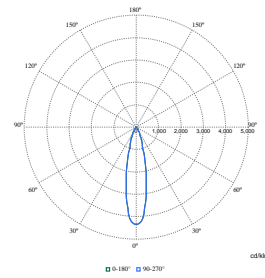

Polar Normal (separate) - GD350BI - 910505102774