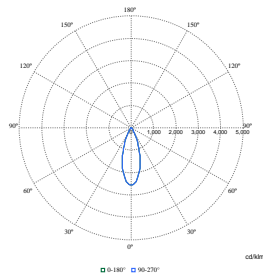

Polar Normal (separate) - GD350BI - 910505102781