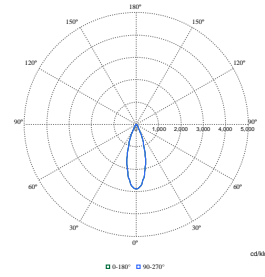

GreenSpace Accent Gridlight gen2

Polar Wide Diagrams

Polar Normal (separate) - GD350BI - 910505102779

Polar Normal (separate) - GD350BI - 910505102773

Polar Normal (separate) - GD350BI - 910505102771

Polar Normal (separate) - GD350BI - 910505102770