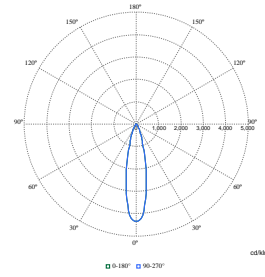

Polar Normal (separate) - GD350BI - 910505102778