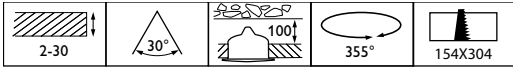

GreenSpace Accent Gridlight Gen2

Maatschets