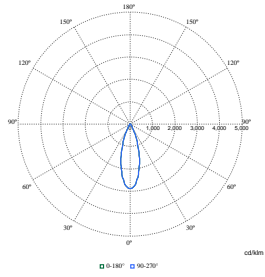

## Polar Wide Diagrams

**Polar Normal (separate) - GD350BI - 910505102770**

**Polar Normal (separate) - GD350BI - 910505102775**

**Polar Normal (separate) - GD350BI - 910505102774**

**Polar Normal (separate) - GD350BI - 910505102777**