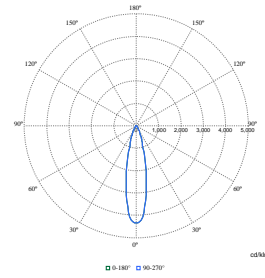

Polar Normal (separate) - GD350BI - 910505102780