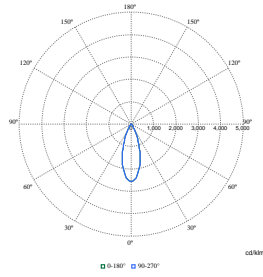

## Polar Wide Diagrams

**Polar Normal (separate) - GD350BI - 910505102770**

**Polar Normal (separate) - GD350BI - 910505102775**

**Polar Normal (separate) - GD350BI - 910505102774**

**Polar Normal (separate) - GD350BI - 910505102777**