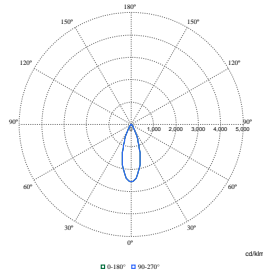

Polar Normal (separate) - GD350BI - 910505102775