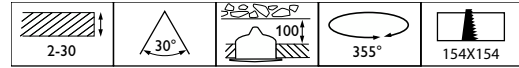

GreenSpace Accent Gridlight Gen2

Maatschets