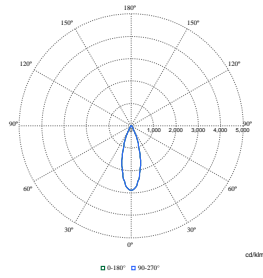

Polar Normal (separate) - GD350BI - 910505102776