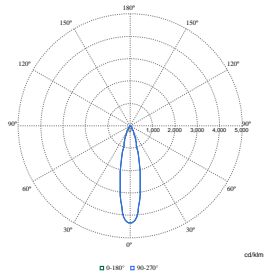

Polar Normal (separate) - GD350BI - 910505102772