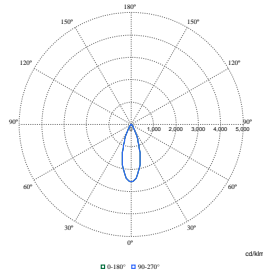

Polar Wide Diagrams

Polar Normal (separate) - GD350BI - 910505102779

Polar Normal (separate) - GD350BI - 910505102773

Polar Normal (separate) - GD350BI - 910505102771

Polar Wide Diagrams

Polar Normal (separate) - GD350BI - 910505102770