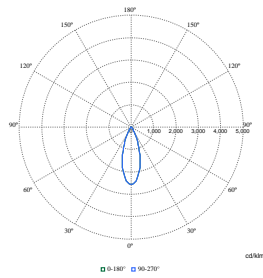

Polar Normal (separate) - GD350BI - 910505102781