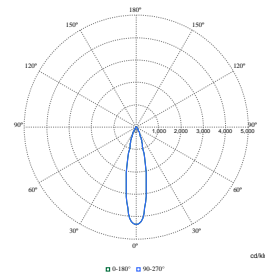

Polar Normal (separate) - GD350BI - 910505102778