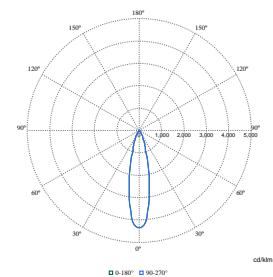

## Polar Wide Diagrams

Polar Normal (separate) - GD350BI - 910505102779

Polar Normal (separate) - GD350BI - 910505102773

Polar Normal (separate) - GD350BI - 910505102771

Polar Normal (separate) - GD350BI - 910505102770