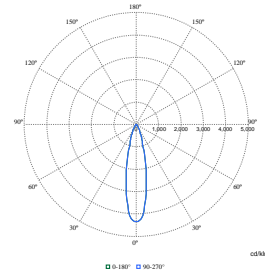

## Polar Wide Diagrams

**Polar Normal (separate) - GD350BI - 910505102777**

**Polar Normal (separate) - GD350BI - 910505102781**

**Polar Normal (separate) - GD350BI - 910505102778**

**Polar Normal (separate) - GD350BI - 910505102772**