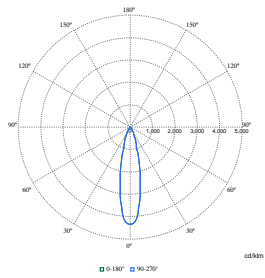

## Polar Wide Diagrams

**Polar Normal (separate) - GD350BI - 910505102777**

**Polar Normal (separate) - GD350BI - 910505102781**

**Polar Normal (separate) - GD350BI - 910505102778**

**Polar Normal (separate) - GD350BI - 910505102772**