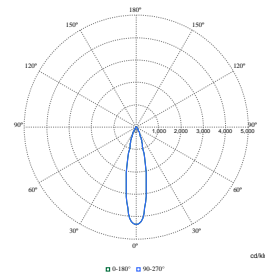

Polar Normal (separate) - GD350BI - 910505102780