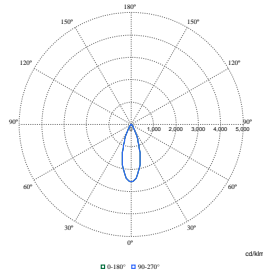

Polar Normal (separate) - GD350BI - 910505102781