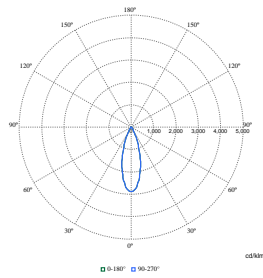

## Polar Wide Diagrams

**Polar Normal (separate) - GD350BI - 910505102777**

**Polar Normal (separate) - GD350BI - 910505102781**

**Polar Normal (separate) - GD350BI - 910505102778**

**Polar Normal (separate) - GD350BI - 910505102772**