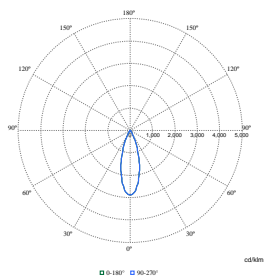

## Polar Wide Diagrams

Polar Normal (separate) - GD350BI - 910505102779

Polar Normal (separate) - GD350BI - 910505102773

Polar Normal (separate) - GD350BI - 910505102771

Polar Normal (separate) - GD350BI - 910505102770