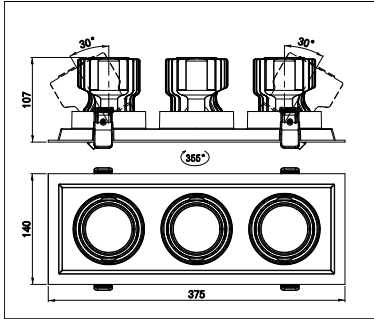

- Cửa hàng bán lẻ
- Nhà hàng – Khách sạn
- Thời trang

Bản vẽ kích thước

Thông tin kỹ thuật về đèn

Chỉ số hoàn màu (CRI)	>90
Vận hành và điện	
Cấp bảo vệ IEC	Cấp an toàn II
Điện áp đầu vào	200 đến 240 V
Tần số lưới điện	50 to 60 Hz