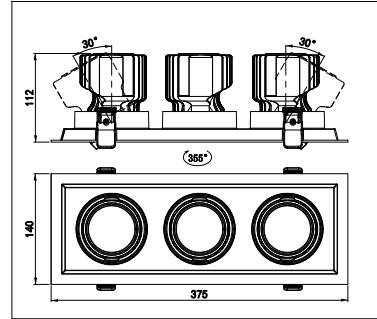

- Cửa hàng bán lẻ
- Nhà hàng – Khách sạn
- Thời trang

Bản vẽ kích thước

Thông tin kỹ thuật về đèn

Chỉ số hoàn màu (CRI)	>90
Vận hành và điện	
Cấp bảo vệ IEC	Cấp an toàn II
Điện áp đầu vào	200 đến 240 V
Tần số lưới điện	50 to 60 Hz