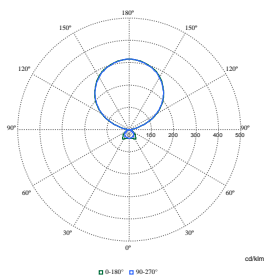

Polar Normal (separate) - FS485FI - 910505102571