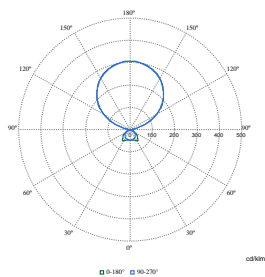

Підлоговий світильник SmartBalance gen2

Початкові експлуатаційні характеристики (відповідає IEC)

Order Code	Full Product Name	Початкова колірність	Order Code	Full Product Name	Початкова колірність
910505102571	FS485F 150S/940 PSD-T BSWD U WH	(0.380, 0.380) SDCM3	910505102569	FS485F 125S/940 PSD-T BSWD REC WH	(0.380, 0.380) SDCM3
910505102572	FS485F 150S/930 PSD-T BSWD U WH	(0.434, 0.404) SDCM3	910505102570	FS485F 125S/930 PSD-T BSWD REC WH	(0.434, 0.404) SDCM3

Полярні діаграми

Polar Normal (separate) - FS485FI - 910505102569