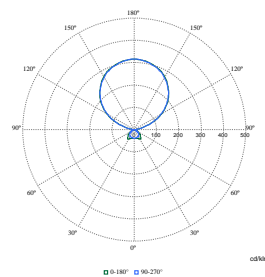

Polar Normal (separate) - FS485FI - 910505102572