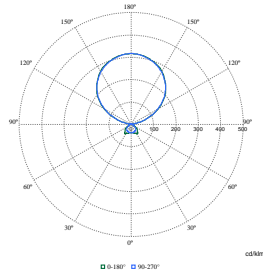

Polar Normal (separate) - FS485FI - 910505102571