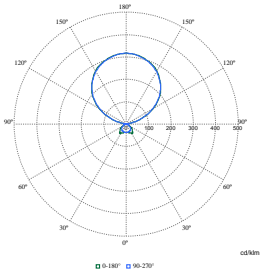

## Polar Wide Diagrams

Polar Normal (separate) - FS485FI - 910505102593

Polar Normal (separate) - FS485FI - 910505102594

Polar Normal (separate) - FS485FI - 910505102595

Polar Normal (separate) - FS485FI - 910505102629