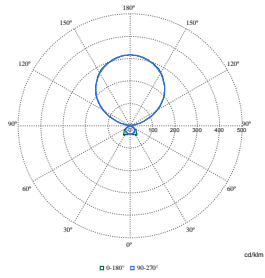

Polar Normal (separate) - FS485FI - 910505102590