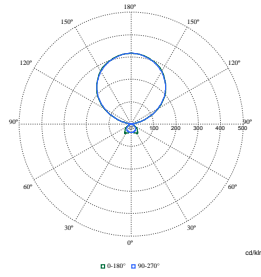

## Polar Wide Diagrams

Polar Normal (separate) - FS485FI - 910505102593

Polar Normal (separate) - FS485FI - 910505102594

Polar Normal (separate) - FS485FI - 910505102595

Polar Normal (separate) - FS485FI - 910505102629