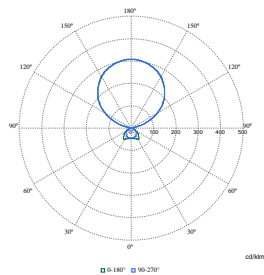

## Polar Wide Diagrams

**Polar Normal (separate) - FS485FI - 910505102569**

**Polar Normal (separate) - FS485FI - 910505102571**

**Polar Normal (separate) - FS485FI - 910505102572**

**Polar Normal (separate) - FS485FI - 910505102570**