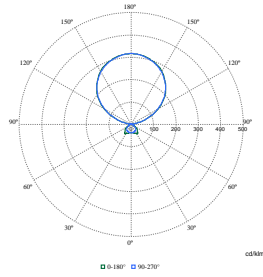

Polar Normal (separate) - FS485FI - 910505102634