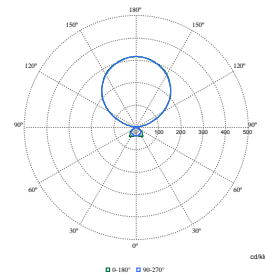

## Polar Wide Diagrams

**Polar Normal (separate) - FS485FI - 910505102569**

**Polar Normal (separate) - FS485FI - 910505102571**

**Polar Normal (separate) - FS485FI - 910505102572**

**Polar Normal (separate) - FS485FI - 910505102570**