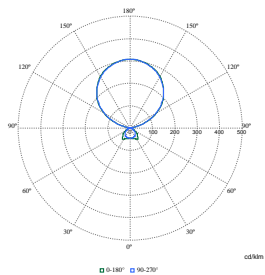

## Polar Wide Diagrams

**Polar Normal (separate) - FS485FI - 910505102569**

**Polar Normal (separate) - FS485FI - 910505102571**

**Polar Normal (separate) - FS485FI - 910505102572**

**Polar Normal (separate) - FS485FI - 910505102570**