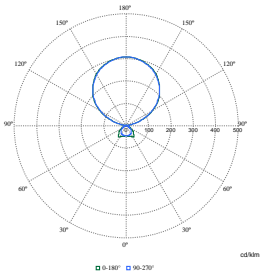

Polar Normal (separate) - FS485FI - 910505102632