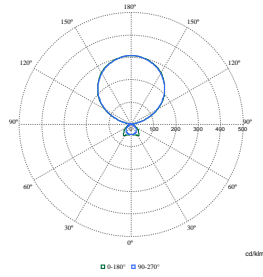

Polar Normal (separate) - FS485FI - 910505102591