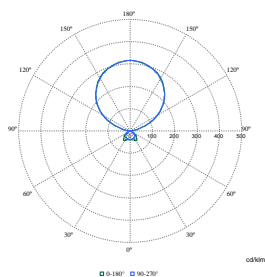

## Polar Wide Diagrams

Polar Normal (separate) - FS485FI -  
910505102582