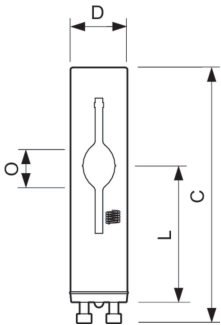

Características

- La lámpara es hasta un 40 % más pequeña que las lámparas halógenas PAR38 de 90 W estándar de la industria.
- Posicionamiento preciso dentro del reflector para un rendimiento óptimo del reflector.
- Calidad de color excelente de hasta 90CRI, 3,000 K.
- Disponibles en versiones de 22 W y 39 W.

Aplicaciones

- Ideal para iluminación de acento y exhibición, en aplicaciones de comercios y arquitectónicas.

MasterColor CDM-Tm Elite Mini GU6.5

Advertencias y seguridad

- R "ADVERTENCIA: Estas lámparas pueden provocar quemaduras graves en la piel e inflamación en los ojos por radiación ultravioleta C si la funda externa de la lámpara está rota o perforada. No deben usarse donde las personas permanecerán más de unos pocos minutos, a menos que se utilicen medidas de protección adecuadas u otras de precauciones de seguridad. Existen para la venta ciertas lámparas que se anularán de forma automática si se rompe o perfora la funda externa". Esta lámpara cumple con el estándar de emisión de radiación de la FDA, 21 CFR subcapítulo J. (E.U.:21 CFR 1040.30 Canadá: SOR/DORS/80-381)

Versions

LPPR CDM-Tm 0001

Plano de dimensiones

Product	D (max)	D	O	L (min)	L (max)	L	C (max)
MC CDM-Tm Elite Mini 20W/830 GU6.5 1CT	13.3 mm	0.5 in	3.4 mm	28 mm	32 mm	30 mm	56.7 mm

MasterColor CDM-Tm Elite Mini GU6.5