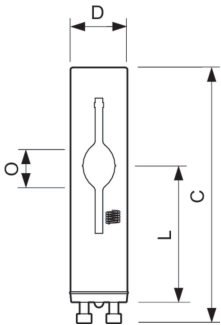

## Plano de dimensiones

Product	D (max)	D	O	L (min)	L (max)	L	C (max)
MC CDM-Tm Elite Mini 20W/830 GU6.5 1CT	13.3 mm	0.5 in	3.4 mm	28 mm	32 mm	30 mm	56.7 mm