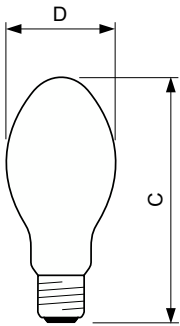

Versions

LPPR SON-I CO

Dimensional drawing

Product	D (max)	C (max)
SON 100W E E40 CO 1SL	76 mm	186 mm
SON 150W E E40 CO 1SL/12	91 mm	226 mm
SON 250W E E40 CO 1SL	91 mm	226 mm
SON 250W E E40 CO 1SL/12	91 mm	226 mm
SON 400W E E40 CO 1SL	122 mm	290 mm
SON 400W E E40 CO 1SL/12	122 mm	290 mm
SON 50W/220 E27 1CT/24	71 mm	156 mm
SON 50W/220 I E27 1CT/24	71 mm	156 mm
SON 70W E E27 CO 1CT	71 mm	156 mm
SON 70W E E27 CO 1CT/24	71 mm	156 mm
SON 70W/220 I E27 1CT/24	71 mm	155 mm