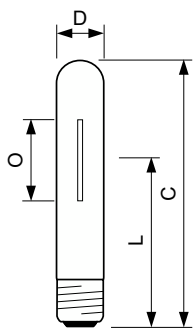

Käyttökohteet

- Tie- ja asuinalueiden valaistus
- Korostusvalaistus
- Teollisuusvalaistus
- Vapaa-ajan urheilupaikkavalistus sisällä ja ulkona

Rajoitukset ja turvallisuus

- Ohjauslaitteessa on oltava käyttöiän päättymissuojauksella (IEC60662, IEC 62035)
- On erittäin epätodennäköistä, että lampun rikkoutumisella olisi vaikutusta terveyteen. Jos lamppu rikkoutuu, tuuleta huonetta 30 minuuttia ja irrota osat mielellään käsineet kädessä. Aseta ne tiiviisti suljettuun muovipussiin ja vie paikalliseen kierrätyskeskukseen. Älä käytä pölynimuria.

SON-T

Versions

LPPR SON-T E40

Mittapiirros

Product	D (max)	O	L	C (max)
SON-T 1000W E40 1SL/4	66 mm	153 mm	240 mm	390 mm