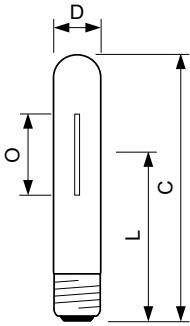

Dimensional drawing

Product	D (max)	O	L	C (max)
SON-T 1000W E E40 1SL/4	66 mm	145 mm	240 mm	390 mm
SON-T 1000W E E40 1SL/4	66 mm	145 mm	240 mm	390 mm
SON-T 1000W E40 1SL/4	66 mm	153 mm	240 mm	390 mm
SON-T 100W E E40 SL/12	47 mm	44 mm	132 mm	209 mm
SON-T 100W E E40 1SL	47 mm	44 mm	132 mm	209 mm
SON-T 100W E E40 1SL/12	44 mm	47 mm	132 mm	209 mm
SON-T 150W E E40 SL/12	47 mm	58 mm	132 mm	209 mm
SON-T 150W E E40 1SL	47 mm	58 mm	132 mm	209 mm
SON-T 150W E E40 1SL/12	47 mm	58 mm	132 mm	209 mm
SON-T 250W E E40 SL/12	47 mm	66 mm	158 mm	255 mm
SON-T 250W E E40 1SL	47 mm	66 mm	158 mm	255 mm
SON-T 250W E E40 1SL/12	47 mm	66 mm	158 mm	255 mm
SON-T 400W E E40 SL/12	47 mm	82 mm	175 mm	286 mm
SON-T 400W E E40 1SL	47 mm	82 mm	175 mm	286 mm
SON-T 400W E E40 1SL/12	47 mm	82 mm	175 mm	286 mm
SON-T 70W E E27 1CT/12	36 mm	42 mm	132 mm	209 mm
SON-T 70W E E27 1SL	36 mm	42 mm	102 mm	156 mm
SON-T 70W/220 E27 1CT/12	36 mm	42 mm	102 mm	156 mm