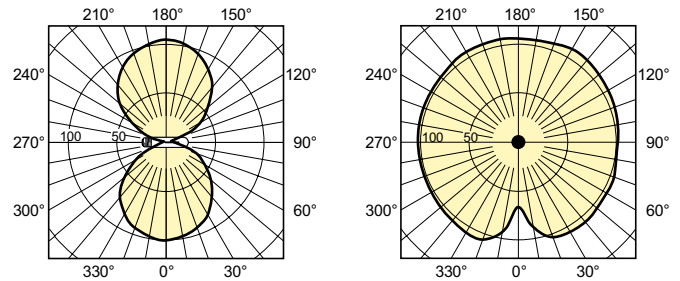

Mekanik ve Muhafaza

Order Code	Full Product Name	Lamba Biçimi	Order Code	Full Product Name	Lamba Biçimi
17987615	MASTER SON-T PIA Plus 250W E E40 1SL/12	T46	18071500	MASTER SON-T PIA Plus 100W E40 1SL/12	T46
18075300	MASTER SON-T PIA Plus 250W E40 1SL/12	T46	18073900	MASTER SON-T PIA Plus 150W E40 1SL/12	T46
18077700	MASTER SON-T PIA Plus 400W E40 1SL/12	T46	19265315	MASTER SON-T PIA Plus 50W/220 E27 1SL/12	T35
19229515	MASTER SON-T PIA Plus 150W/220 E40 - 1SL/12	T46	18069200	MASTER SON-T PIA Plus 70W E27 1SL/12	T35
19230115	MST SON-T PIA PLUS 100W/220 E40 SL/12	T46			

Onay ve Uygulama

Order Code	Full Product Name	Enerji Tüketimi kWh/1000 sa.	Cıva (Hg) İçeriği (Maks)	Cıva (Hg) İçeriği (Nom)	Order Code	Full Product Name	Enerji Tüketimi kWh/1000 sa.	Cıva (Hg) İçeriği (Maks)	Cıva (Hg) İçeriği (Nom)
17987615	MASTER SON-T PIA Plus 250W E E40 1SL/12	257 kWh	15,1 mg	15,1 mg	19265315	MASTER SON-T PIA Plus 50W/220 E27 1SL/12	55 kWh	9,8 mg	9,8 mg
18075300	MASTER SON-T PIA Plus 250W E40 1SL/12	257 kWh	15,1 mg	15,1 mg	18069200	MASTER SON-T PIA Plus 70W E27 1SL/12	73 kWh	12,2 mg	12,2 mg
18077700	MASTER SON-T PIA Plus 400W E40 1SL/12	408 kWh	19,6 mg	20 mg					
19229515	MASTER SON-T PIA Plus 150W/220 E40 - 1SL/12	155 kWh	15,1 mg	15 mg					
19230115	MST SON-T PIA PLUS 100W/220 E40 SL/12	101 kWh	16,3 mg	16,3 mg					
18071500	MASTER SON-T PIA Plus 100W E40 1SL/12	101 kWh	16,3 mg	14,3 mg					
18073900	MASTER SON-T PIA Plus 150W E40 1SL/12	155 kWh	15,1 mg	13,9 mg