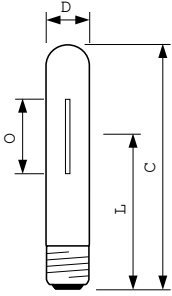

- Kontrol tertibatı kullanım-ömrü-sonu koruması içermelidir (IEC60662, IEC 62035)
- Lamba kırılmasının sağlığınız üzerinde herhangi bir olumsuz etkisi olmayacağını söylemek pek de mümkün değildir. Bir lamba kırıldığında, odayı 30 dakika süreyle havalandırın ve kırık parçaları tercihen eldiven kullanarak toplayın. Bunları ağzı kapalı bir plastik torbaya koyun ve geri dönüşüm için size en yakın atık toplama merkezine götürün. Elektrikli süpürge kullanmayın.

MASTER SON-T PIA Plus

Versions

LPPR SON-TPIA 0007

Boyutlu çizim

Product	D (max)	O	L	C (max)
MST SON-T PIA Plus 100W E40 1SL/12	47 mm	47 mm	132 mm	209 mm
MST SON-T PIA Plus 100W/220 E40 1SL/12	48 mm	47 mm	132 mm	210 mm
MST SON-T PIA Plus 150W E40 1SL/12	47 mm	61 mm	132 mm	209 mm
MST SON-T PIA Plus 150W/220 E40 - 1SL/12	48 mm	61 mm	132 mm	210 mm
MST SON-T PIA Plus 250W E E40 1SL/12	48 mm	64 mm	158 mm	257 mm
MST SON-T PIA Plus 250W E40 1SL/12	48 mm	64 mm	158 mm	257 mm
MST SON-T PIA Plus 400W E40 1SL/12	48 mm	83 mm	175 mm	279 mm
MST SON-T PIA Plus 50W/220 E27 1SL/12	36 mm	35 mm	104 mm	156 mm
MSTSON-TPIA Plus 70W E27 1CT/12	35,75 mm	42 mm	102 mm	156 mm