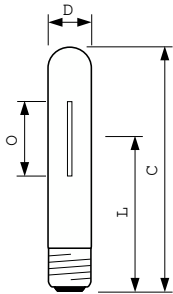

MASTER SON-T PIA Plus

Måttskiss

Product	D (max)	O	L	C (max)
MST SON-T PIA Plus 100W/220 E40 1SL/12	48 mm	47 mm	132 mm	210 mm
MST SON-T PIA Plus 150W/220 E40 - 1SL/12	48 mm	61 mm	132 mm	210 mm
MST SON-T PIA Plus 250W E E40 1SL/12	48 mm	64 mm	158 mm	257 mm
MST SON-T PIA Plus 400W E E40 1SL/12	48 mm	83 mm	175 mm	279 mm
MST SON-T PIA Plus 50W/220 E27 1SL/12	36 mm	35 mm	104 mm	156 mm
MST SON-T PIA Plus 600W/220 E40 1SL/12	47 mm	126 mm	174,2 mm	279 mm
MST SON-T PIA Plus 70W/220 E27 1SL/12	36 mm	42 mm	104 mm	156 mm

Allmän information

Driftposition UNIVERSAL

Ljusteknik

Färgåtergivningsex -

Mekanik och armaturhus

Ljuskällans ytbehandling Klar

Allmän information

Order Code	Full Product Name	Socket
928144709230	MST SON-T PIA Plus 250W E E40 1SL/12	E40
928144809227	MST SON-T PIA Plus 400W E E40 1SL/12	E40
928150909230	MST SON-T PIA Plus 150W/220 E40 - 1SL/12	E40
928151709230	MST SON-T PIA Plus 100W/220 E40 1SL/12	E40

Order Code	Full Product Name	Socket
928158409227	MST SON-T PIA Plus 600W/220 E40 1SL/12	E40
928151900028	MST SON-T PIA Plus 50W/220 E27 1SL/12	E27
928152700028	MST SON-T PIA Plus 70W/220 E27 1SL/12	E27

Ljusteknik

Order Code	Full Product Name	Kromaticitetskoordinat X (nom)	Kromaticitetskoordinat Y (nom)	Korrelerad färgtemperatur (Nom)	Ljusutbyte (märkvärde) (nom)	Ljusflöde
928144709230	MST SON-T PIA Plus 250W E E40 1SL/12	0,535	0,420	2000 K	125 lm/W	33 000 lm
928144809227	MST SON-T PIA Plus 400W E E40 1SL/12	0,535	0,42	2000 K	137 lm/W	55 900 lm
928150909230	MST SON-T PIA Plus 150W/220 E40 - 1SL/12	0,535	0,42	2000 K	115,16 lm/W	17 800 lm
928151709230	MST SON-T PIA Plus 100W/220 E40 1SL/12	0,535	0,42	2000 K	105 lm/W	10 600 lm
928158409227	MST SON-T PIA Plus 600W/220 E40 1SL/12	0,530	0,428	2000 K	149 lm/W	-
928151900028	MST SON-T PIA Plus 50W/220 E27 1SL/12	0,54	0,42	1900 K	83 lm/W	4 500 lm
928152700028	MST SON-T PIA Plus 70W/220 E27 1SL/12	0,54	0,42	1900 K	90 lm/W	6 650 lm

Drift och elektricitet

Order Code	Full Product Name	Spänning (nom)	Strömförbrukning
928144709230	MST SON-T PIA Plus 250W E E40 1SL/12	109 V	264 W
928144809227	MST SON-T PIA Plus 400W E E40 1SL/12	105 V	408,0 W

Order Code	Full Product Name	Spänning (nom)	Strömförbrukning
928150909230	MST SON-T PIA Plus 150W/220 E40 - 1SL/12	104 V	155,0 W
928151709230	MST SON-T PIA Plus 100W/220 E40 1SL/12	100 V	101,0 W