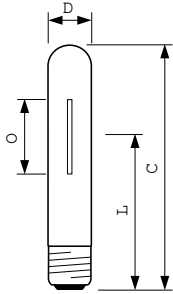

Cerere

- Iluminatul drumurilor și al zonelor rezidențiale
- Iluminat decorativ prin dispersia luminii
- Iluminatul zonelor industriale
- Arene sportive interioare și exterioare

Warnings and safety

- Echipamentul de control trebuie să includă protecție până la finalul duratei de viață (IEC60662, IEC 62035)
- Este foarte improbabil ca o lampă care se sparge să vă afecteze în vreun fel sănătatea. Dacă o lampă se sparge, aerisiți încăperea timp de 30 de minute și eliminați bucățile de lampă, preferabil cu mânuși. Puneți bucățile de lampă într-o pungă din plastic sigilată și predați punga la unitățile locale de colectare a deșeurilor în vederea reciclării. Nu folosiți un aspirator.

MASTER SON-T PIA Plus

Cote

Product	D (max)	O	L	C (max)
MST SON-T PIA Plus 100W E40 1SL/12	47 mm	47 mm	132 mm	209 mm
MST SON-T PIA Plus 100W/220 E40 1SL/12	48 mm	47 mm	132 mm	210 mm
MST SON-T PIA Plus 150W E40 1SL/12	47 mm	61 mm	132 mm	209 mm
MST SON-T PIA Plus 150W/220 E40 - 1SL/12	48 mm	61 mm	132 mm	210 mm
MST SON-T PIA Plus 250W E E40 1SL/12	48 mm	64 mm	158 mm	257 mm
MST SON-T PIA Plus 250W E40 1SL/12	48 mm	64 mm	158 mm	257 mm
MST SON-T PIA Plus 400W E E40 1SL/12	48 mm	83 mm	175 mm	279 mm
MST SON-T PIA Plus 400W E40 1SL/12	48 mm	83 mm	175 mm	279 mm
MST SON-T PIA Plus 50W/220 E27 1SL/12	36 mm	35 mm	104 mm	156 mm
MST SON-T PIA Plus 600W/220 E40 1SL/12	47 mm	126 mm	174,2 mm	279 mm
MST SON-T PIA Plus 70W/220 E27 1SL/12	36 mm	42 mm	104 mm	156 mm
MSTSON-TPIA Plus 70W E27 1CT/12	35,75 mm	42 mm	102 mm	156 mm