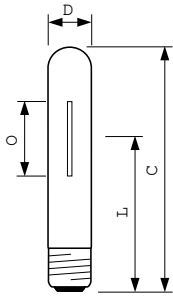

Warnings and safety

- L'unità alimentatore deve includere protezione per il termine del ciclo di vita (IEC60662, IEC 62035)
- È estremamente improbabile che la rottura di una lampada possa avere conseguenze sulla salute dei consumatori. Nel caso in cui una lampada si rompa, ventilare la stanza per 30 minuti e rimuovere i frammenti, preferibilmente indossando dei guanti. Riporre i frammenti in una busta di plastica sigillata e smaltirli presso i luoghi opportuni per il riciclo. Non utilizzare un aspirapolvere.

Disegno tecnico

Product	D (max)	O	L	C (max)
MST SON-T PIA Plus 100W E40 1SL/12	47 mm	47 mm	132 mm	209 mm
MST SON-T PIA Plus 100W/220 E40 1SL/12	48 mm	47 mm	132 mm	210 mm
MST SON-T PIA Plus 150W E40 1SL/12	47 mm	61 mm	132 mm	209 mm
MST SON-T PIA Plus 150W/220 E40 - 1SL/12	48 mm	61 mm	132 mm	210 mm
MST SON-T PIA Plus 250W E E40 1SL/12	48 mm	64 mm	158 mm	257 mm
MST SON-T PIA Plus 250W E40 1SL/12	48 mm	64 mm	158 mm	257 mm
MST SON-T PIA Plus 400W E E40 1SL/12	48 mm	83 mm	175 mm	279 mm
MST SON-T PIA Plus 400W E40 1SL/12	48 mm	83 mm	175 mm	279 mm
MST SON-T PIA Plus 50W/220 E27 1SL/12	36 mm	35 mm	104 mm	156 mm
MST SON-T PIA Plus 600W/220 E40 1SL/12	47 mm	126 mm	174,2 mm	279 mm
MST SON-T PIA Plus 70W/220 E27 1SL/12	36 mm	42 mm	104 mm	156 mm
MSTSON-TPIA Plus 70W E27 1CT/12	35,75 mm	42 mm	102 mm	156 mm