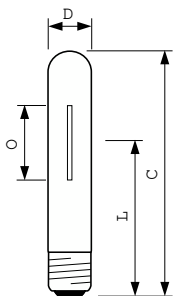

- Ο εξοπλισμός ελέγχου πρέπει να περιλαμβάνει προστασία κύκλου τέλους ζωής (IEC60662, IEC 62035)
- Ένας λαμπτήρας που σπάει είναι εξαιρετικά απίθανο να έχει επίδραση στην υγεία σας. Εάν σπάσει ένας λαμπτήρας, αερίστε τον χώρο για 30 λεπτά και αφαιρέστε τα σπασμένα κομμάτια, κατά προτίμηση με γάντια. Τοποθετήστε τα σε μια πλαστική σακούλα, κλείστε τη καλά και αποθέστε τη στα προς ανακύκλωση απορρίμματα της περιοχής σας. Μην χρησιμοποιείτε ηλεκτρική σκούπα.

Σχεδιάγραμμα διαστάσεων

Product	D (max)	O	L	C (max)
MST SON-T PIA Plus 100W E40 1SL/12	47 mm	47 mm	132 mm	209 mm
MST SON-T PIA Plus 100W/220 E40 1SL/12	48 mm	47 mm	132 mm	210 mm
MST SON-T PIA Plus 150W E40 1SL/12	47 mm	61 mm	132 mm	209 mm
MST SON-T PIA Plus 150W/220 E40 - 1SL/12	48 mm	61 mm	132 mm	210 mm
MST SON-T PIA Plus 250W E E40 1SL/12	48 mm	64 mm	158 mm	257 mm
MST SON-T PIA Plus 250W E40 1SL/12	48 mm	64 mm	158 mm	257 mm
MST SON-T PIA Plus 400W E E40 1SL/12	48 mm	83 mm	175 mm	279 mm
MST SON-T PIA Plus 400W E40 1SL/12	48 mm	83 mm	175 mm	279 mm
MST SON-T PIA Plus 50W/220 E27 1SL/12	36 mm	35 mm	104 mm	156 mm
MST SON-T PIA Plus 600W/220 E40 1SL/12	47 mm	126 mm	174,2 mm	279 mm
MST SON-T PIA Plus 70W/220 E27 1SL/12	36 mm	42 mm	104 mm	156 mm
MSTSON-TPIA Plus 70W E27 1CT/12	35,75 mm	42 mm	102 mm	156 mm