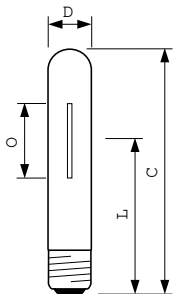

MASTER SON-T PIA Plus

Rozměrové výkresy

Product	D (max)	O	L	C (max)
MST SON-T PIA Plus 100W E40 1SL/12	47 mm	47 mm	132 mm	209 mm
MST SON-T PIA Plus 100W/220 E40 1SL/12	48 mm	47 mm	132 mm	210 mm
MST SON-T PIA Plus 150W E40 1SL/12	47 mm	61 mm	132 mm	209 mm
MST SON-T PIA Plus 150W/220 E40 - 1SL/12	48 mm	61 mm	132 mm	210 mm
MST SON-T PIA Plus 250W E E40 1SL/12	48 mm	64 mm	158 mm	257 mm
MST SON-T PIA Plus 250W E40 1SL/12	48 mm	64 mm	158 mm	257 mm
MST SON-T PIA Plus 400W E E40 1SL/12	48 mm	83 mm	175 mm	279 mm
MST SON-T PIA Plus 400W E40 1SL/12	48 mm	83 mm	175 mm	279 mm
MST SON-T PIA Plus 50W/220 E27 1SL/12	36 mm	35 mm	104 mm	156 mm
MST SON-T PIA Plus 600W/220 E40 1SL/12	47 mm	126 mm	174,2 mm	279 mm
MST SON-T PIA Plus 70W/220 E27 1SL/12	36 mm	42 mm	104 mm	156 mm
MSTSON-TPIA Plus 70W E27 1CT/12	35,75 mm	42 mm	102 mm	156 mm