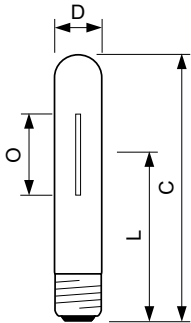

MASTER SON-T APIA Plus Xtra

Måttskiss

Product	D (max)	O	L	C (max)
MST SON-T APIA Plus Xtra 100W E40 1SL/12	48 mm	47 mm	132 mm	210 mm
MST SON-T APIA Plus Xtra 150W E40 1SL/12	48 mm	61 mm	132 mm	210 mm
MST SON-T APIA Plus Xtra 250W E40 1SL/12	48 mm	65 mm	158 mm	257 mm
MST SON-T APIA Plus Xtra 400W E40 1SL/12	48 mm	83 mm	175 mm	283 mm
MST SON-T APIA Plus Xtra 50W E27 1SL/12	36 mm	35 mm	102 mm	156 mm
MST SON-T APIA Plus Xtra 70W E27 1SL/12	36 mm	42 mm	102 mm	156 mm

Allmän information

Driftposition UNIVERSAL

Ljusteknik

Kromaticitetskoordinat Y (nom) 0,42

Färgåtergivningsindex -

Styrenheter och dimring

Dimbar Ja

Mekanik och armaturhus

Ljuskällans ytbehandling Klar

Allmän information

Order Code	Full Product Name	Socket
928150019227	MST SON-T APIA Plus Xtra 50W E27 1SL/12	E27
928150119227	MST SON-T APIA Plus Xtra 70W E27 1SL/12	E27
928150219230	MST SON-T APIA Plus Xtra 100W E40 1SL/12	E40

Order Code	Full Product Name	Socket
928150319230	MST SON-T APIA Plus Xtra 150W E40 1SL/12	E40
928150419230	MST SON-T APIA Plus Xtra 250W E40 1SL/12	E40
928150519227	MST SON-T APIA Plus Xtra 400W E40 1SL/12	E40

Ljusteknik

Order Code	Full Product Name	Kromaticitetskoordinat X (nom)	Korrelerad färgtemperatur (Nom)	Ljusutbyte (märkvärde)	
				(nom)	Ljusflöde
928150019227	MST SON-T APIA Plus Xtra 50W E27 1SL/12	0,54	1900 K	83 lm/W	4 500 lm
928150119227	MST SON-T APIA Plus Xtra 70W E27 1SL/12	0,54	1900 K	96 lm/W	7 200 lm

Order Code	Full Product Name	Kromaticitetskoordinat X (nom)	Korrelerad färgtemperatur (Nom)	Ljusutbyte (märkvärde)	
				(nom)	Ljusflöde
928150219230	MST SON-T APIA Plus Xtra 100W E40 1SL/12	0,535	2000 K	110 lm/W	11 550 lm
928150319230	MST SON-T APIA Plus Xtra 150W E40 1SL/12	0,535	2000 K	118,51 lm/W	18 200 lm