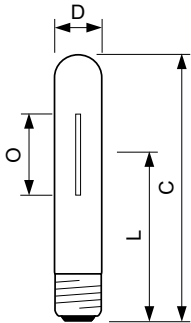

MASTER SON-T APIA Plus Xtra

Cote

Product	D (max)	O	L	C (max)
MST SON-T APIA Plus Xtra 100W E40 1SL/12	48 mm	47 mm	132 mm	210 mm
MST SON-T APIA Plus Xtra 150W E40 1SL/12	48 mm	61 mm	132 mm	210 mm
MST SON-T APIA Plus Xtra 250W E40 1SL/12	48 mm	65 mm	158 mm	257 mm
MST SON-T APIA Plus Xtra 400W E40 1SL/12	48 mm	83 mm	175 mm	283 mm
MST SON-T APIA Plus Xtra 50W E27 1SL/12	36 mm	35 mm	102 mm	156 mm
MST SON-T APIA Plus Xtra 70W E27 1SL/12	36 mm	42 mm	102 mm	156 mm

Informații generale

Poziție de funcționare UNIVERSAL

Date tehnice lumină

Coordonată cromatică Y (nom.) 0,42

Indice de redare a culorilor (IRC) -

Sisteme de comandă și reglarea intensității luminoase

Cu reglarea intensității luminoase Da

Sistem mecanic și carcasă

Finisaj bec Transparent

Informații generale

Order Code	Full Product Name	Baza elementului de fixare
93358100	MASTER SON-T APIA Plus Xtra 50W E27 1SL/12	E27
92290500	MASTER SON-T APIA Plus Xtra 70W E27 1SL/12	E27
92323000	MASTER SON-T APIA Plus Xtra 100W E40 1SL/12	E40

Order Code	Full Product Name	Baza elementului de fixare
92733700	MASTER SON-T APIA Plus Xtra 150W E40 1SL/12	E40
92737500	MASTER SON-T APIA Plus Xtra 250W E40 1SL/12	E40
92741200	MASTER SON-T APIA Plus Xtra 400W E40 1SL/12	E40

Date tehnice lumină

Order Code	Full Product Name	Coordonată cromatică X (nom.)	Temperatură de culoare corelată (nom.)	Randament luminos (nominal) (nom.)	Flux luminos
93358100	MASTER SON-T APIA Plus Xtra 50W E27 1SL/12	0,54	1900 K	83 lm/W	4.500 lm
92290500	MASTER SON-T APIA Plus Xtra 70W E27 1SL/12	0,54	1900 K	96 lm/W	7.200 lm
92323000	MASTER SON-T APIA Plus Xtra 100W E40 1SL/12	0,535	2000 K	110 lm/W	11.550 lm
92733700	MASTER SON-T APIA Plus Xtra 150W E40 1SL/12	0,535	2000 K	118,51 lm/W	18.200 lm

Order Code	Full Product Name	Coordonată cromatică X (nom.)	Temperatură de culoare corelată (nom.)	Randament luminos (nominal) (nom.)	Flux luminos
92737500	MASTER SON-T APIA Plus Xtra 250W E40 1SL/12	0,535	2000 K	132 lm/W	33.700 lm
92741200	MASTER SON-T APIA Plus Xtra 400W E40 1SL/12	0,535	2000 K	140 lm/W	55.400 lm