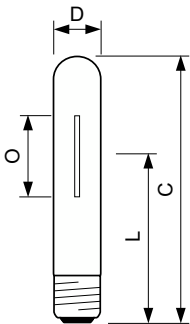

MASTER SON-T APIA Plus Xtra

Versions

Maatschets

Product	D (max)	O	L	C (max)
MST SON-T APIA Plus Xtra 100W E40 1SL/12	48 mm	47 mm	132 mm	210 mm
MST SON-T APIA Plus Xtra 150W E40 1SL/12	48 mm	61 mm	132 mm	210 mm
MST SON-T APIA Plus Xtra 250W E40 1SL/12	48 mm	65 mm	158 mm	257 mm
MST SON-T APIA Plus Xtra 50W E27 1SL/12	36 mm	35 mm	102 mm	156 mm
MST SON-T APIA Plus Xtra 70W E27 1SL/12	36 mm	42 mm	102 mm	156 mm

Algemene informatie

Gebruiksstand UNIVERSEEL

Gegevens lichttechniek

Kleurkwaliteit, coördinaat Y (nominaal) 0,42

Kleurweergave-index (CRI) -

Dimbaarheid en regelsystemen

Dimbaar Ja

Eigenschappen behuizing en afmetingen

Lampafwerking Helder

Algemene informatie

Order Code	Full Product Name	Lampvoet
8727900933581	MST SON-T APIA Plus Xtra 50W E27 1SL/12	E27
8727900922905	MST SON-T APIA Plus Xtra 70W E27 1SL/12	E27
8727900923230	MST SON-T APIA Plus Xtra 100W E40 1SL/12	E40

Order Code	Full Product Name	Lampvoet
8727900927337	MST SON-T APIA Plus Xtra 150W E40 1SL/12	E40
8727900927375	MST SON-T APIA Plus Xtra 250W E40 1SL/12	E40

Gegevens lichttechniek