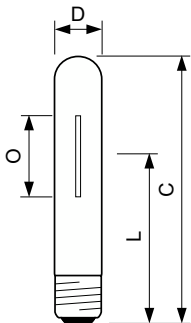

Figyelmeztetések és biztonság

- A kapcsolóberendezésnek elhasználódásvédelemmel kell rendelkeznie (IEC60662, IEC 62035)
- A HF szerelvénynek meg kell felelnie a Philips LDi útmutatónak.
- Nagyon valószínűtlen, hogy egy lámpa eltörése károsítaná az egészségét. Ha eltörik egy lámpa, szellőztesse a szobát 30 percig, és cserélje ki az alkatrészt, lehetőleg kesztyűben. Tegye a törött lámpát lezárt műanyag zacskóba, és vigye a helyi hulladékfeldolgozóba újrahasznosításra. Ne használjon porszívót.

Versions

LPPR SONTAPIA Plus-Xtra E27

Méretezett rajza

Product	D (max)	O	L	C (max)
MST SON-T APIA Plus Xtra 100W E40 1SL/12	48 mm	47 mm	132 mm	210 mm
MST SON-T APIA Plus Xtra 150W E40 1SL/12	48 mm	61 mm	132 mm	210 mm
MST SON-T APIA Plus Xtra 250W E40 1SL/12	48 mm	65 mm	158 mm	257 mm
MST SON-T APIA Plus Xtra 400W E40 1SL/12	48 mm	83 mm	175 mm	283 mm
MST SON-T APIA Plus Xtra 50W E27 1SL/12	36 mm	35 mm	102 mm	156 mm
MST SON-T APIA Plus Xtra 70W E27 1SL/12	36 mm	42 mm	102 mm	156 mm