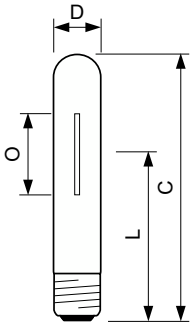

MASTER SON-T APIA Plus Xtra

Προειδοποίηση & ασφάλεια

- Ο εξοπλισμός ελέγχου πρέπει να περιλαμβάνει προστασία κύκλου τέλους ζωής (IEC60662, IEC 62035)
- Ο εξοπλισμός HF πρέπει να συμμορφώνεται με την οδηγία Philips LDI
- Ένας λαμπτήρας που σπάει είναι εξαιρετικά απίθανο να έχει επίδραση στην υγεία σας. Εάν σπάσει ένας λαμπτήρας, αερίστε τον χώρο για 30 λεπτά και αφαιρέστε τα σπασμένα κομμάτια, κατά προτίμηση με γάντια. Τοποθετήστε τα σε μια πλαστική σακούλα, κλείστε τη καλά και αποθέστε τη στα προς ανακύκλωση απορρίμματα της περιοχής σας. Μην χρησιμοποιείτε ηλεκτρική σκούπα.

Versions

Σχεδιάγραμμα διαστάσεων

Product	D (max)	O	L	C (max)
MST SON-T APIA Plus Xtra 100W E40 1SL/12	48 mm	47 mm	132 mm	210 mm
MST SON-T APIA Plus Xtra 150W E40 1SL/12	48 mm	61 mm	132 mm	210 mm
MST SON-T APIA Plus Xtra 250W E40 1SL/12	48 mm	65 mm	158 mm	257 mm
MST SON-T APIA Plus Xtra 400W E40 1SL/12	48 mm	83 mm	175 mm	283 mm
MST SON-T APIA Plus Xtra 70W E27 1SL/12	36 mm	42 mm	102 mm	156 mm

Γενικές πληροφορίες

Θέση λειτουργίας UNIVERSAL

Τεχνικά χαρακτηριστικά φωτισμού

Συντεταγμένη χρωματικότητα Y (ονομ.) 0.42

Δείκτης χρωματικής απόδοσης (CRI) -

Συστήματα ελέγχου και ρύθμιση της έντασης

Με ρύθμιση έντασης Ναι

Μηχανικά εξαρτήματα και Περιβλημα

Φινίρισμα λαμπτήρα Διαφανές

Γενικές πληροφορίες