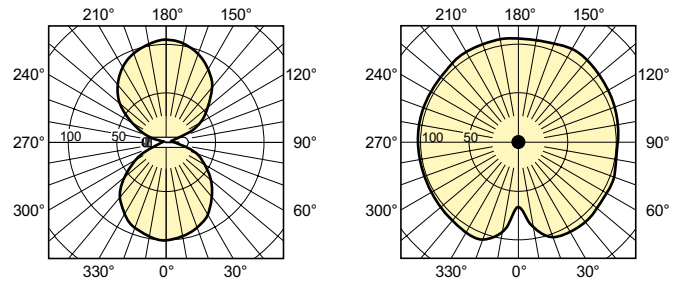

MASTER SON-T APIA Plus Xtra

Order Code	Full Product Name	Κατανάλωση ενέργειας kWh/ 1000 ώρες	Περιεκτικότητα υδραργύρου (Hg) (μεγ.)	Περιεκτικότητα υδραργύρου (Hg) (ονομ.)
92733700	MASTER SON-T APIA Plus Xtra 150W E40 1SL/12	154 kWh	15,1 mg	15,1 mg
92737500	MASTER SON-T APIA Plus Xtra 250W E40 1SL/12	255 kWh	15,1 mg	15,1 mg
92741200	MASTER SON-T APIA Plus Xtra 400W E40 1SL/12	397 kWh	19,6 mg	19,6 mg

© 2026 Signify Holding Με την επιφύλαξη παντός δικαιώματος. Η Signify δεν παρέχει καμία διαβεβαίωση ή εγγύηση όσον αφορά την ακρίβεια ή την πληρότητα των πληροφοριών που περιλαμβάνονται στο παρόν και δεν θα ευθύνεται για οποιαδήποτε ενέργεια βασίζεται σε αυτές. Οι πληροφορίες που περιέχονται σε αυτό το έγγραφο δεν προορίζονται για εμπορική προσφορά και δεν αποτελούν μέρος προσφοράς ή σύμβασης, εκτός εάν έχει συμφωνηθεί διαφορετικά από την Signify. Όλα τα εμπορικά σήματα ανήκουν στην Signify Holding ή στους αντίστοιχους κατόχους τους.

www.lighting.philips.com

2026, Μάρτιος 19 – τα δεδομένα υπόκεινται σε αλλαγές